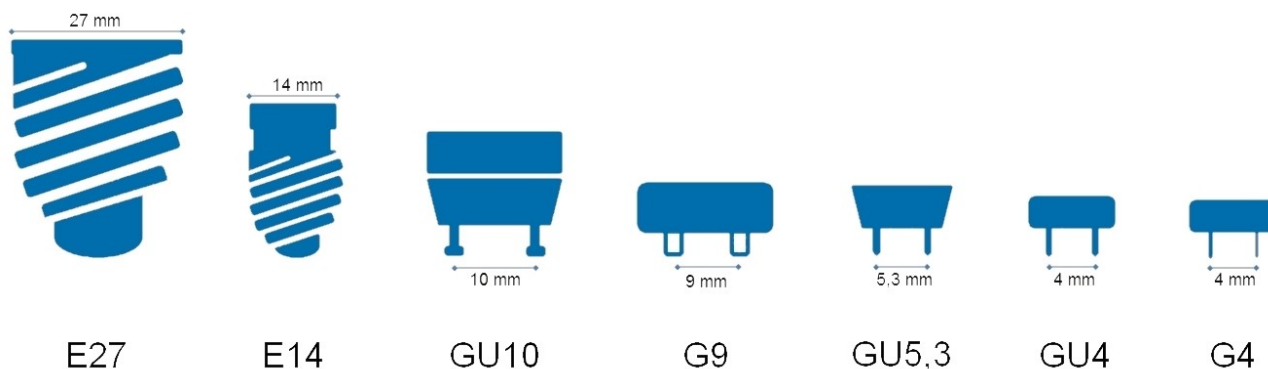

Lampen gibt es in verschiedenen Formen, Größen, Stärken und mit unterschiedlichen Lampensockeln. Selbst montierbare Lampen können mittels Lampensockel selbst in die passenden Lampenfassungen der Leuchten eingeschraubt bzw. gesteckt werden. Dies gilt sowohl für Glühlampen und Halogenglühlampen, als auch für LEDs.

Hier eine Übersicht häufiger Sockelformen und Größen:

Abbildung 2: Unterschiedliche Sockel gängiger Lampenarten (Bild: © Öko-Institut, 2017)

Auch röhrenförmige LED-Lampen sind erhältlich und werden meist als Ersatz für ausgediente Leuchtstofflampen verwendet.