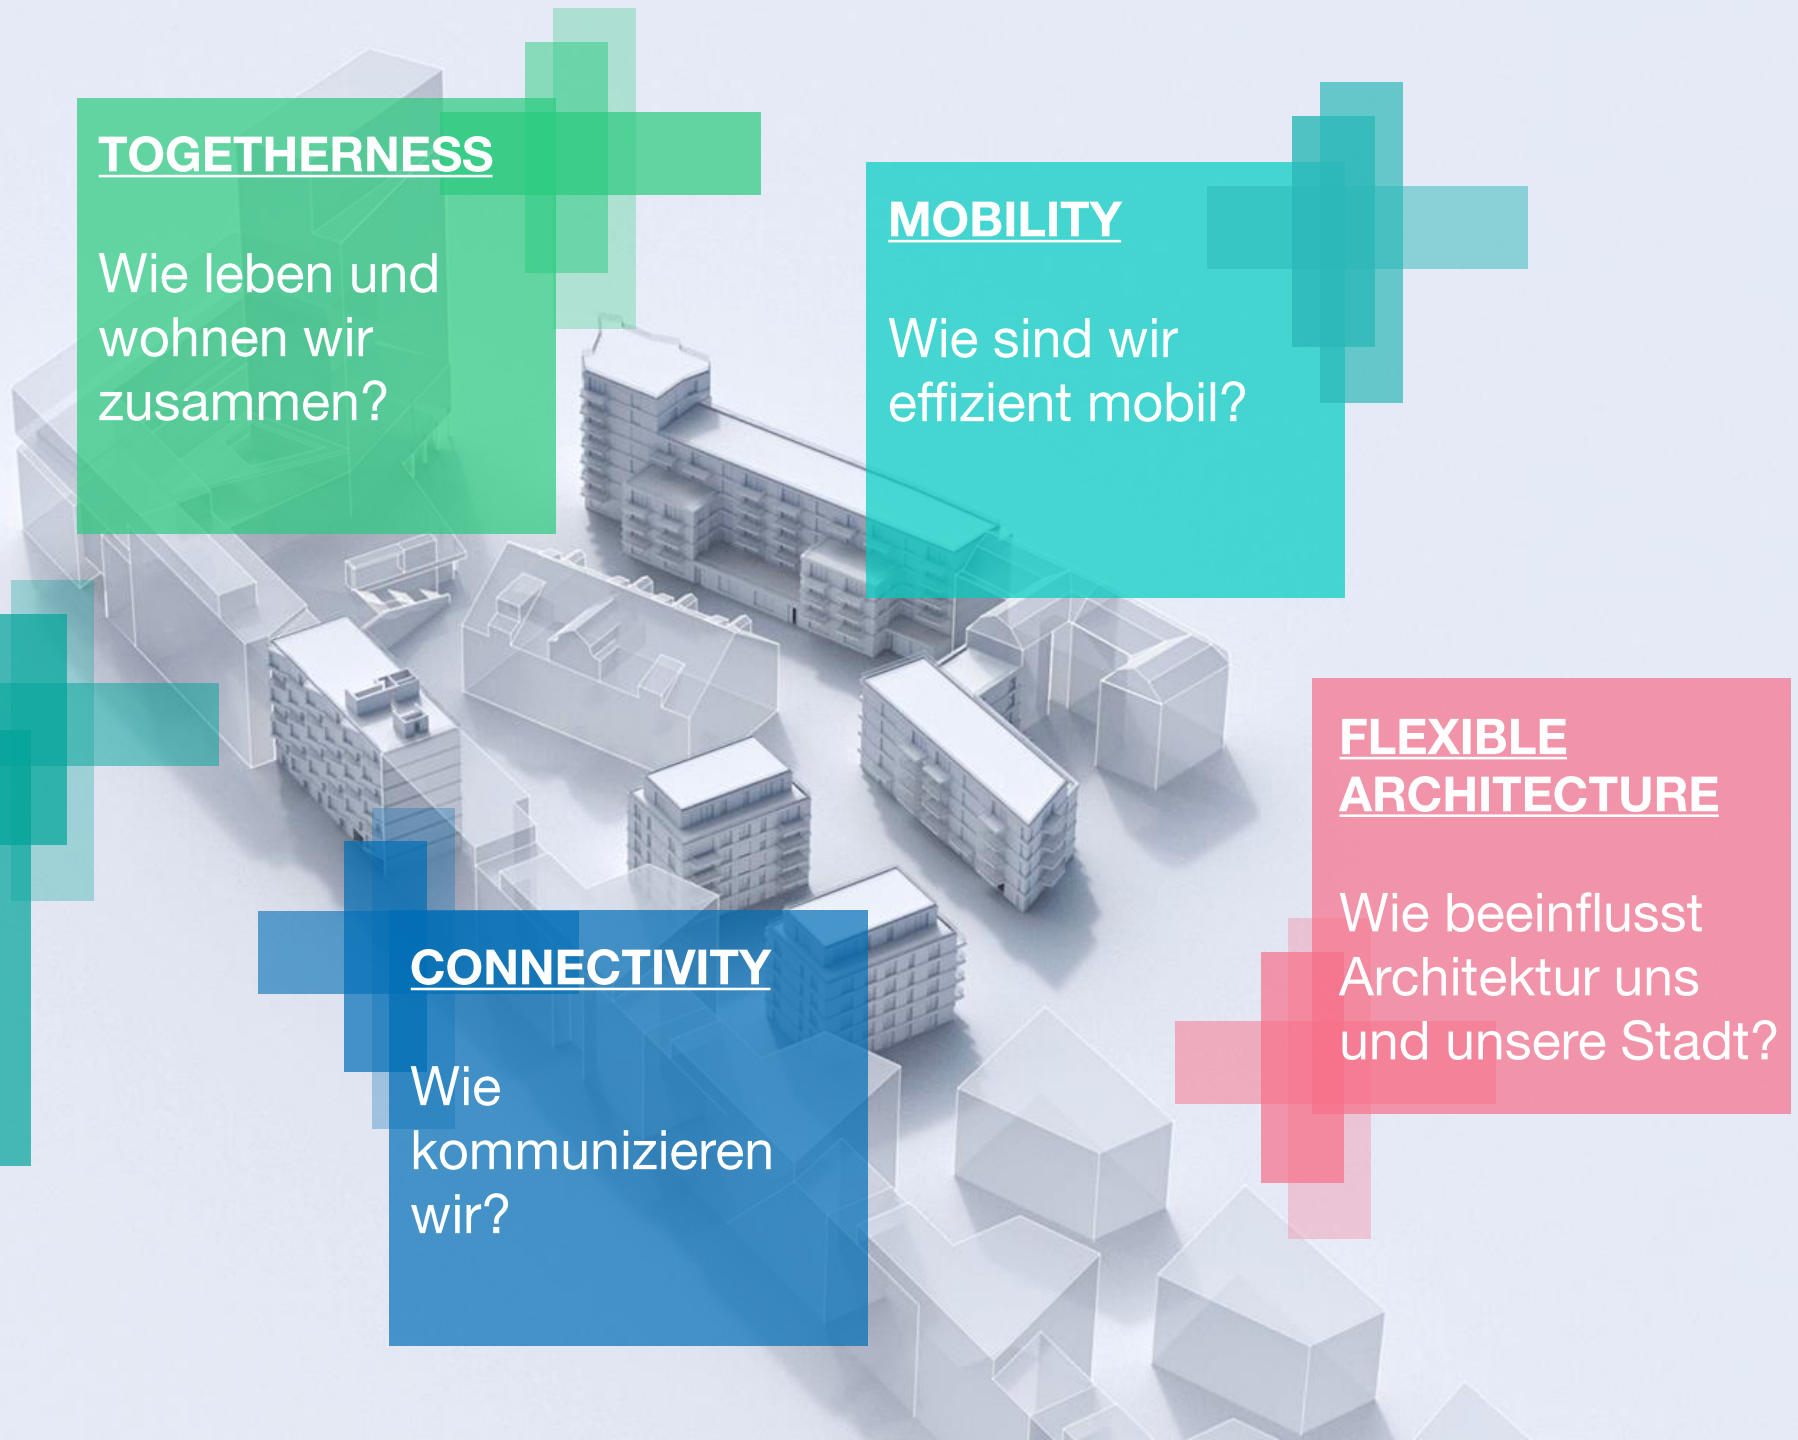

KUPA KONZEPT

TOGETHERNESS

Wie leben und wohnen wir zusammen?

MOBILITY

Wie sind wir effizient mobil?

EMOTIONAL COMFORT

Wie wird die Wohnung zum Lebensraum?

CONNECTIVITY

Wie kommunizieren wir?

FLEXIBLE ARCHITECTURE

Wie beeinflusst Architektur uns und unsere Stadt?