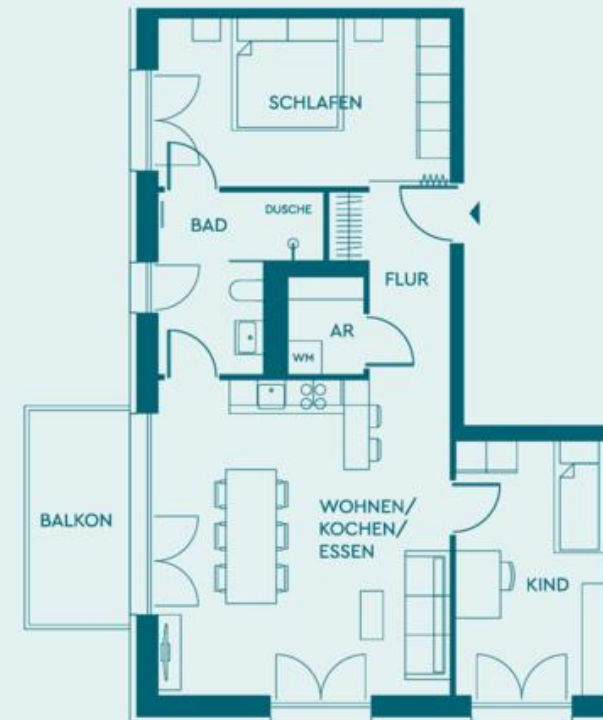

EMOTIONAL COMFORT

KUPA WOHNUNGEN

- + 167 Eigentumswohnungen in 5 Gebäuden
- + Apartments bis Familienwohnungen von ca. 44–203 m²
- + Offene, flexible Grundrisse
- + Großzügige Freiflächen mit Balkonen, Terrassen, Dachterrassen

KUPA WOHNUNGEN

- + Offene, fließende Grundrisse rund um die Versorgungseinheit
- + Wohnbereich als kommunikativer Mittelpunkt
- + Ruhige Schlafbereiche und großzügige Bäder
- + Platz für Homeoffice

TOGETHERNESS