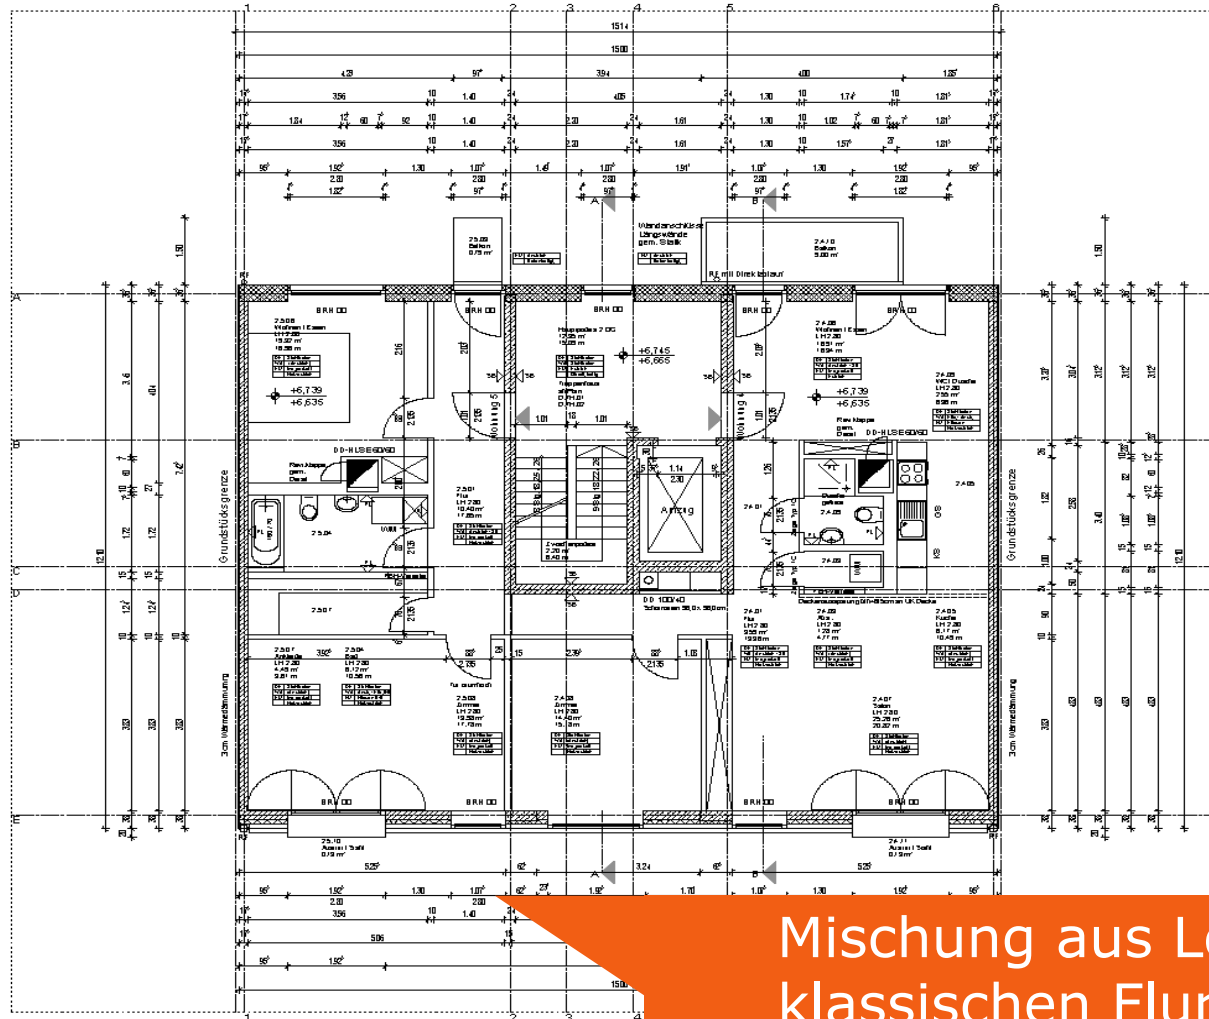

MITBESTIMMUNG:

Architekturwerkstatt
mit den Bauherren

Farb- und
Materialkonzept

Baugruppe A5²

roedig . schop architekten

AUSFÜHRUNGSPLANUNG 2.OG:

Mischung aus Loft- und klassischen Flurgrundriss

Baugruppe A5²