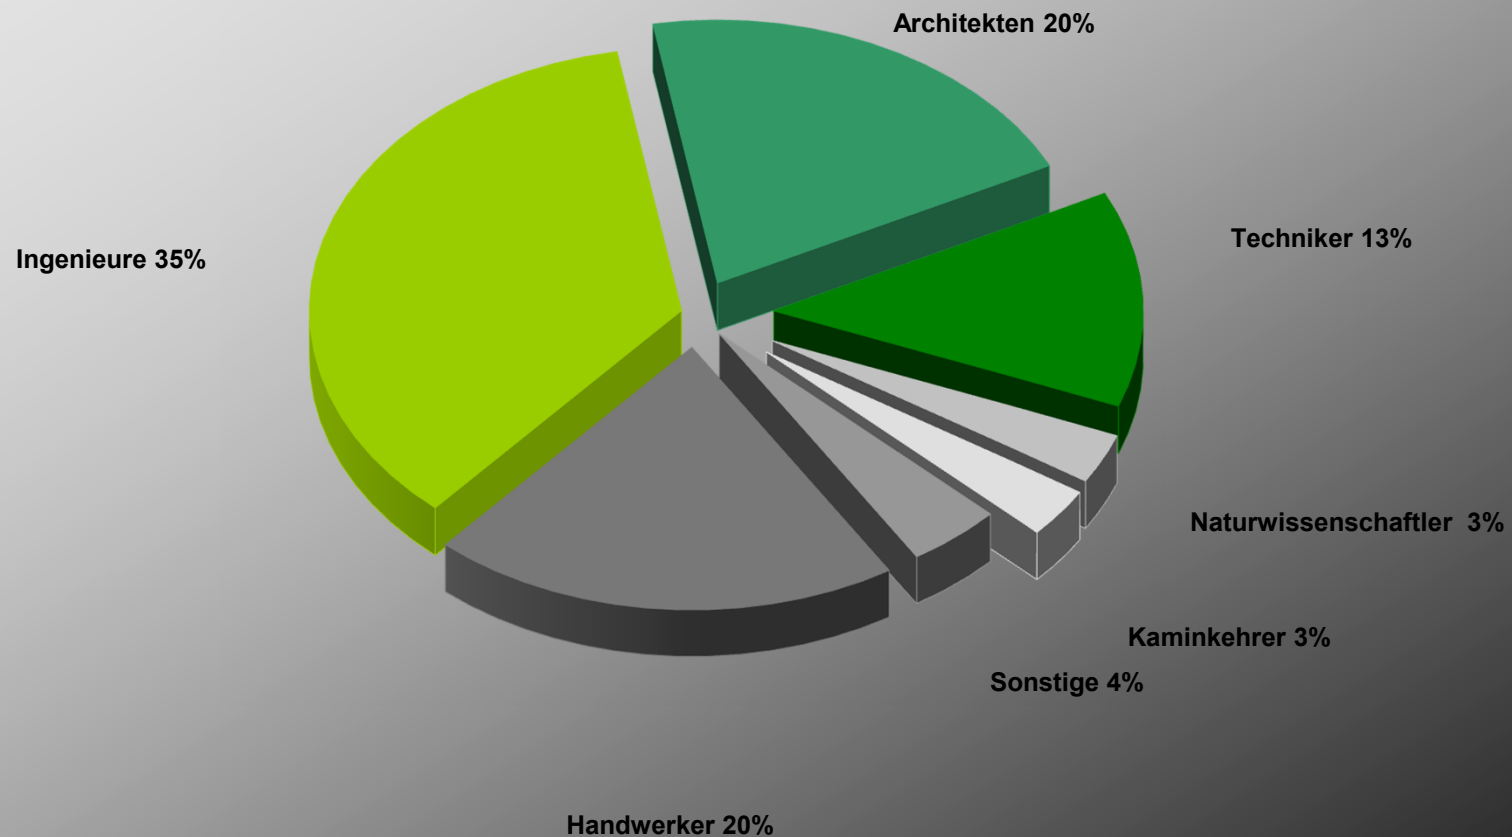

Gebäudeenergieberater
Ingenieure Handwerker e.V.

Bundesverband

**BAYERN
energie**

Unabhängige Energieberater

BAYERNenergie e.V.

ist zweitstärkster Verband

**im GIH-Bundesverband mit 400
Mitgliedern**

**Fusion mit ENERGIEBERATER
FRANKEN e.V. zu GIH Bayern
2020**

www.bayernenergie.de

Mitgliederstruktur

Kompetente und erfolgreiche EnergieberaterInnen im Netzwerk

1. Das Netzwerk

Netzwerk von 2.500 Experten

Ansprechpartner für Fachfragen

Stammtische,
Regionaltreffen & Arbeitskreise