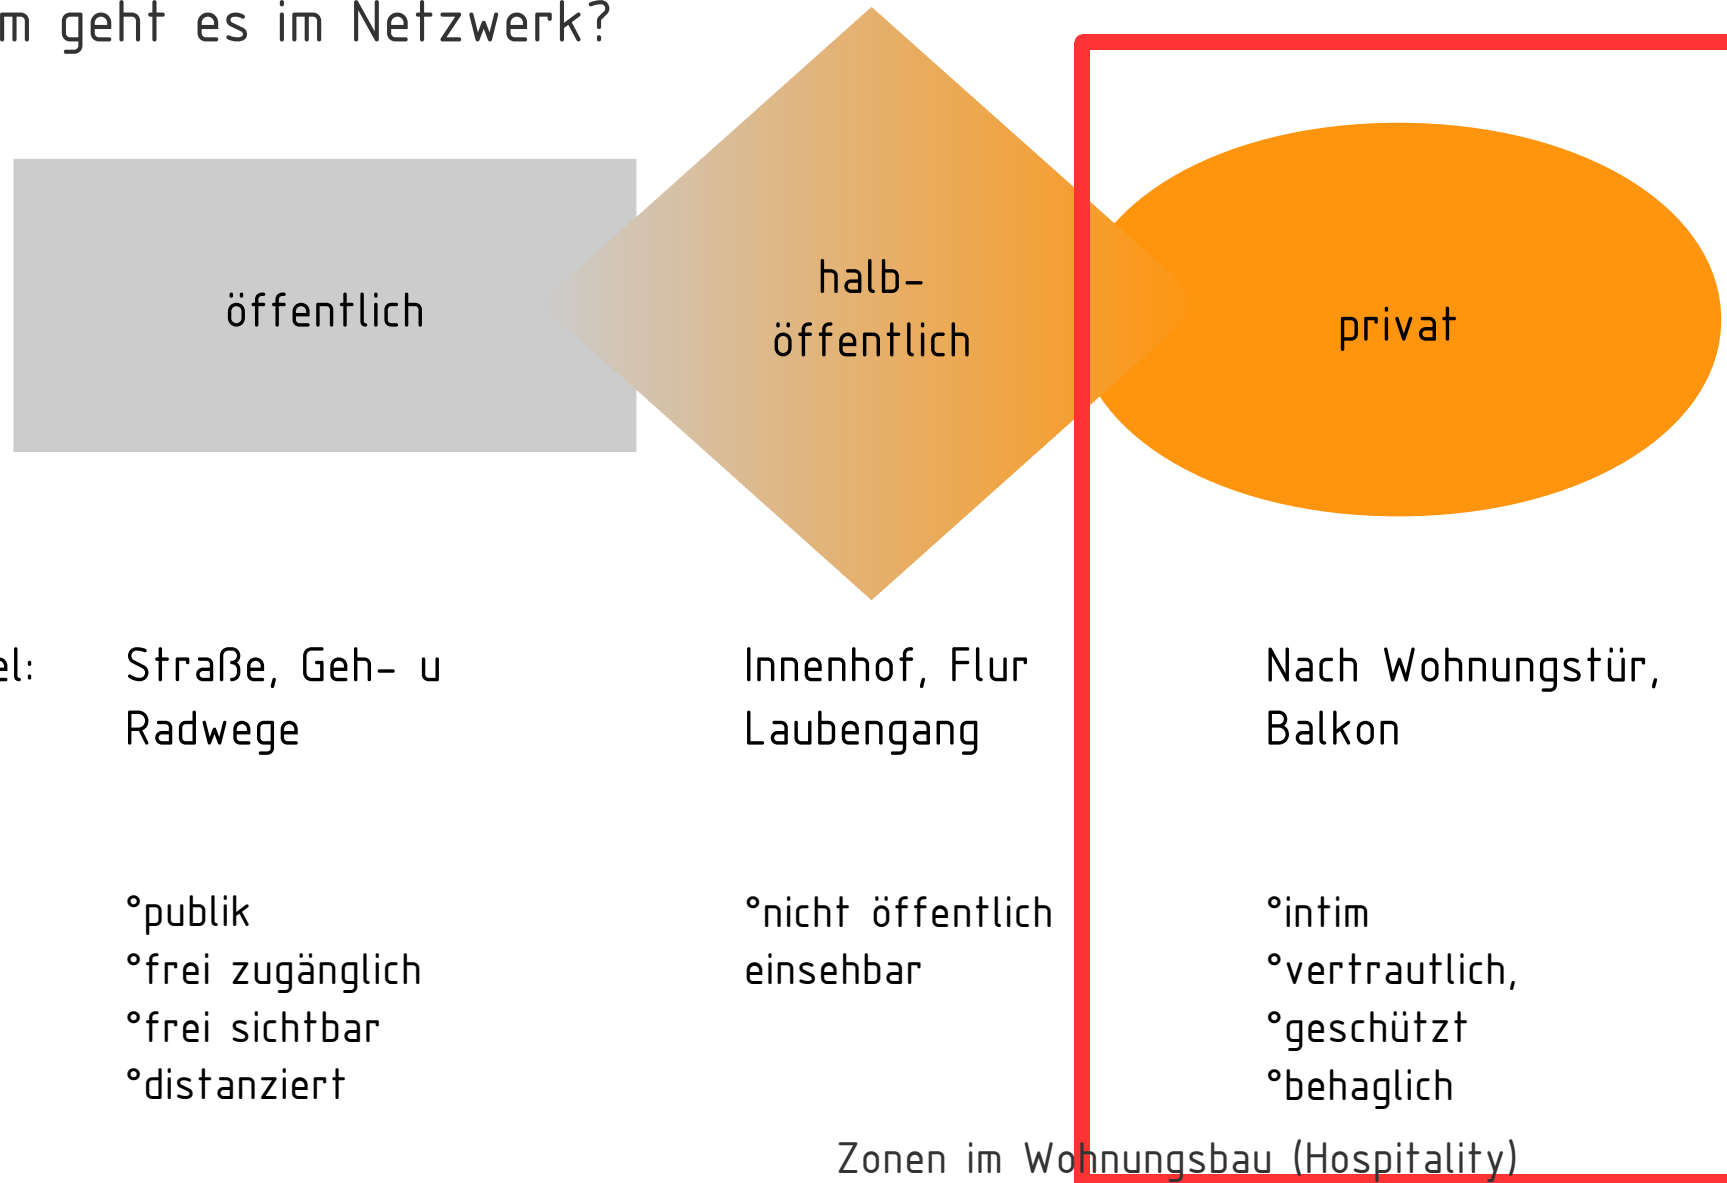

## Abendforum Bauzentrum München

06. Dezember 2017

Netzwerk:

Effiziente Beleuchtung der Verkehrsflächen in und vor Gebäuden

Netzwerkaufbau und Betreuung:

**Dr. Corinna Haupt**

Dozentin Lehrstuhl

Physiologische Genomik

LMU München

**Monika Kröner**

Lichtplanerin

perspektive LICHT

Höhenkirchen-Siegersbrunn

## Worum geht es im Netzwerk?