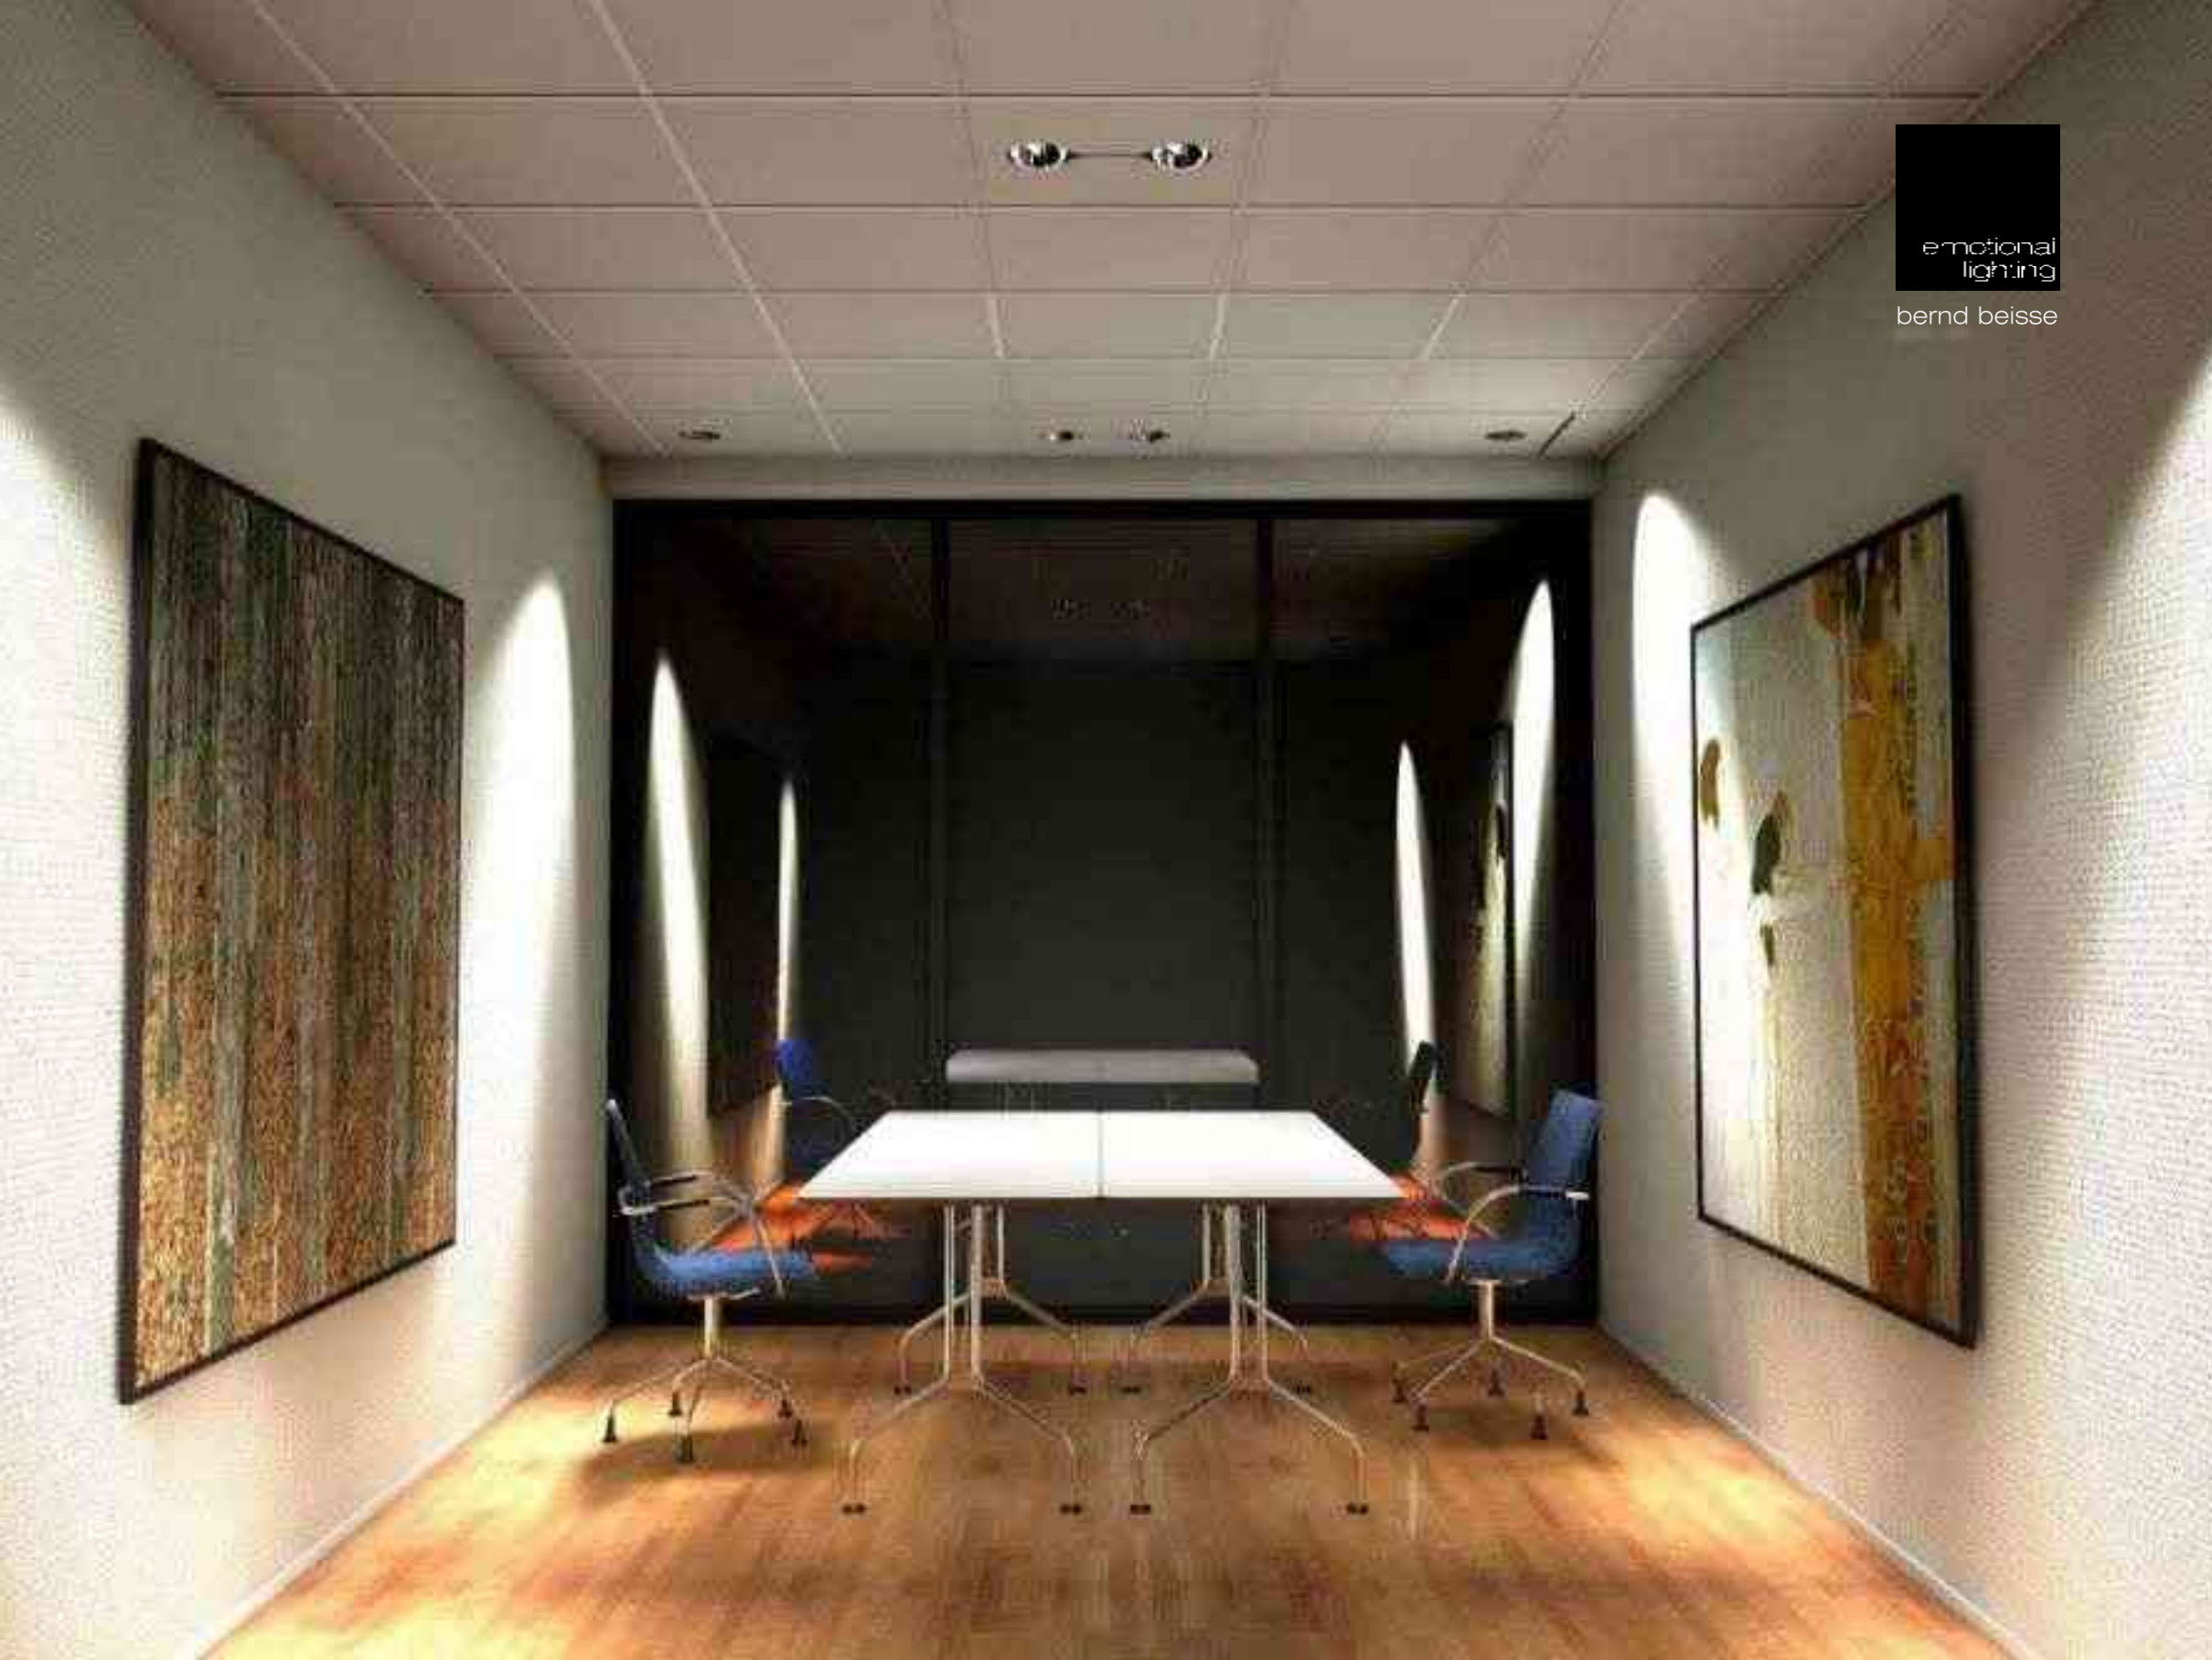

emotional
lighting

bernd beisse