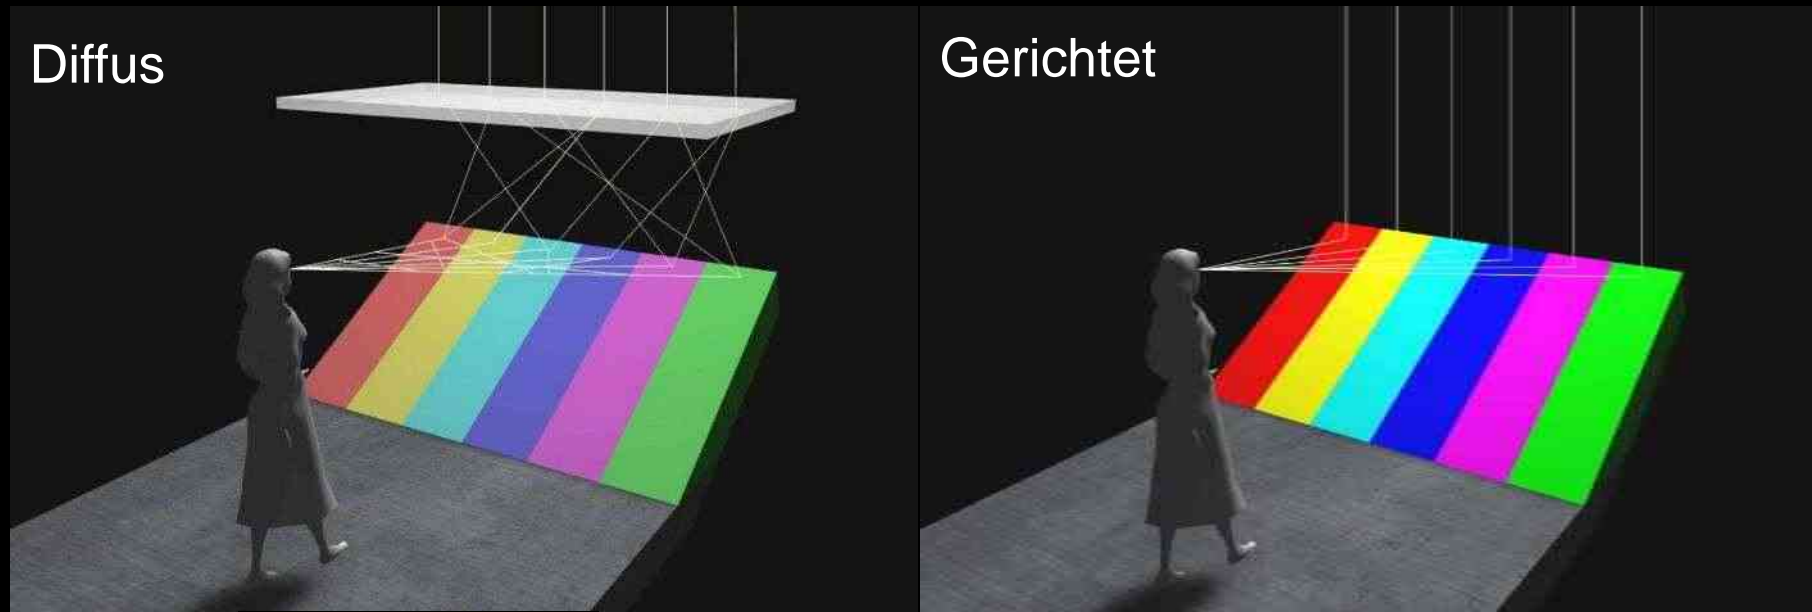

Lichtrichtung