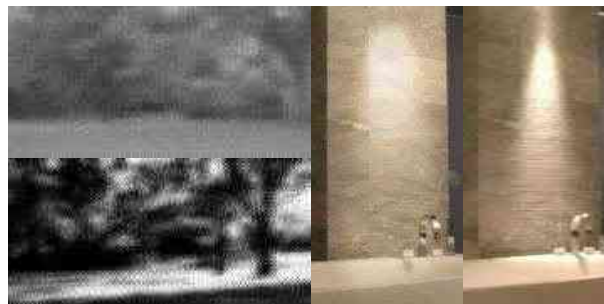

1 keine Blendung

- Hoher Blendwinkel

2 Farbwiedergabe

- CRI >95
- Gerichtetes Licht

3 Kontraste

Kontrasterzeugung

- Ausstrahlungswinkel < 20°
- ca. 1000lm Nutzlichtstrom

emotional
lighting