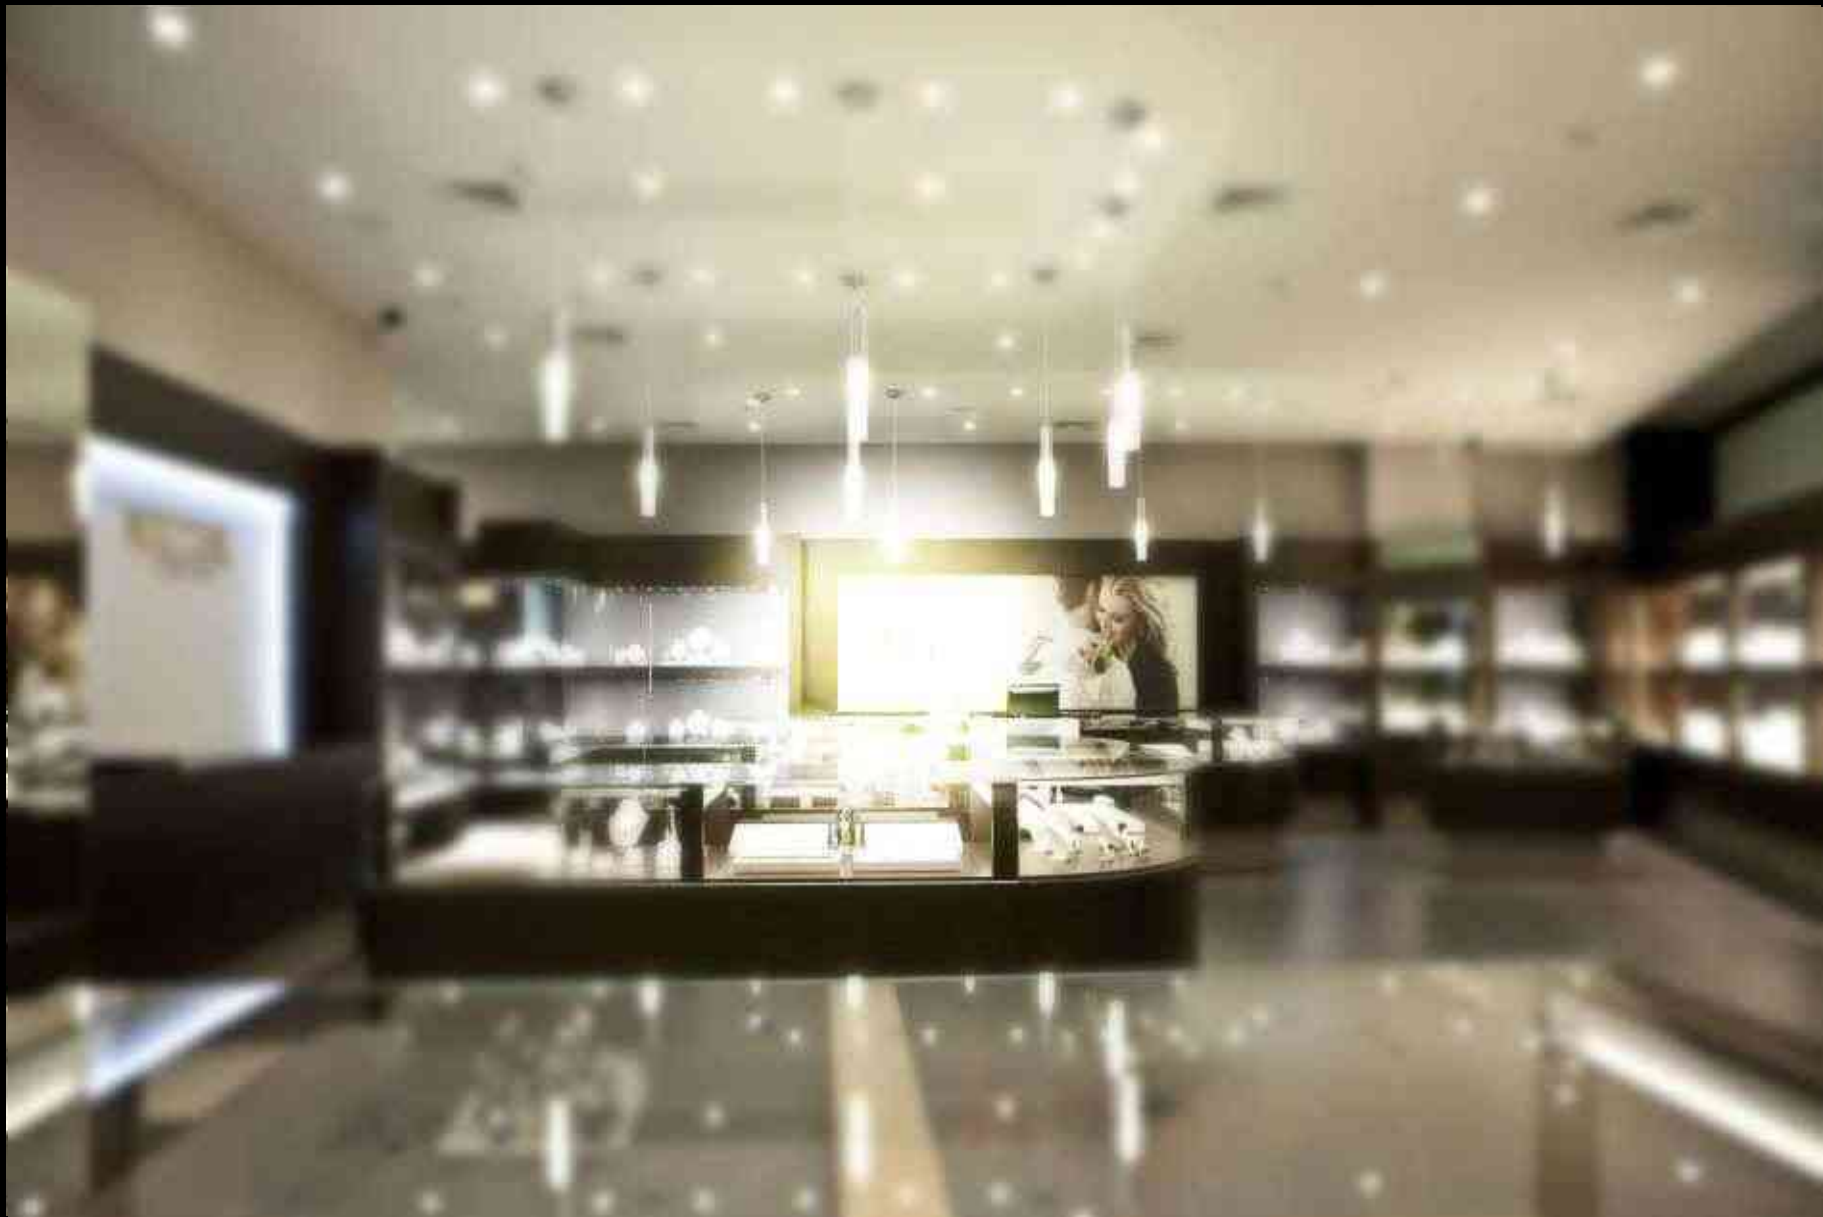

75% der Hirntätigkeit für die
Verarbeitung von visuellen Reizen

+ 15% für die erschwerte
Bildverarbeitung bei Blendung

emotional
lighting

bernd beisse