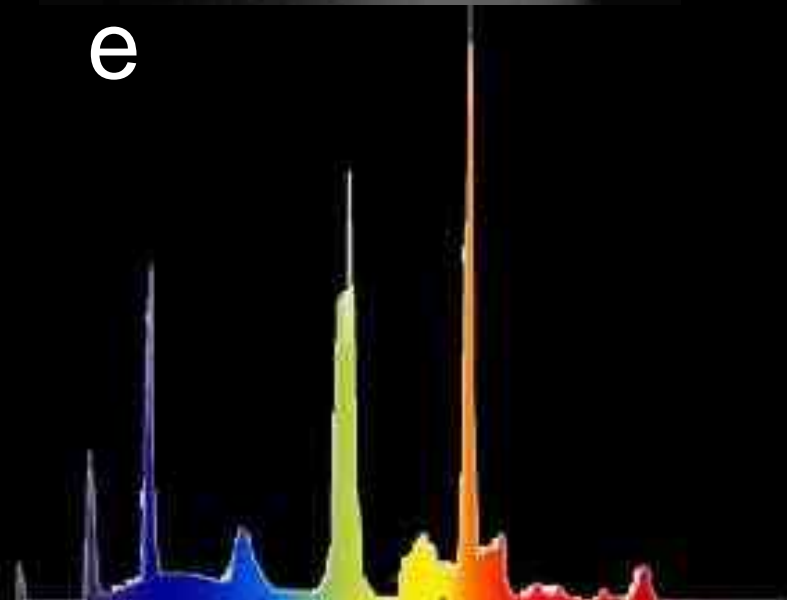

Farbwiedergabe

e

emotional
lighting
bernd beisse