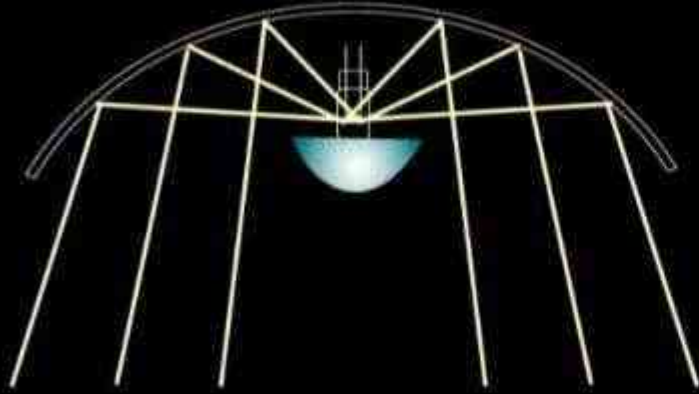

min. 15% area of light

4

Blendung

75% der Hirntätigkeit für die
Verarbeitung von visuellen Reizen

+ 15% für die erschwerte
Bildverarbeitung bei Blendung

emotional
lighting

bernd beisse

Streulicht-Vermeidung