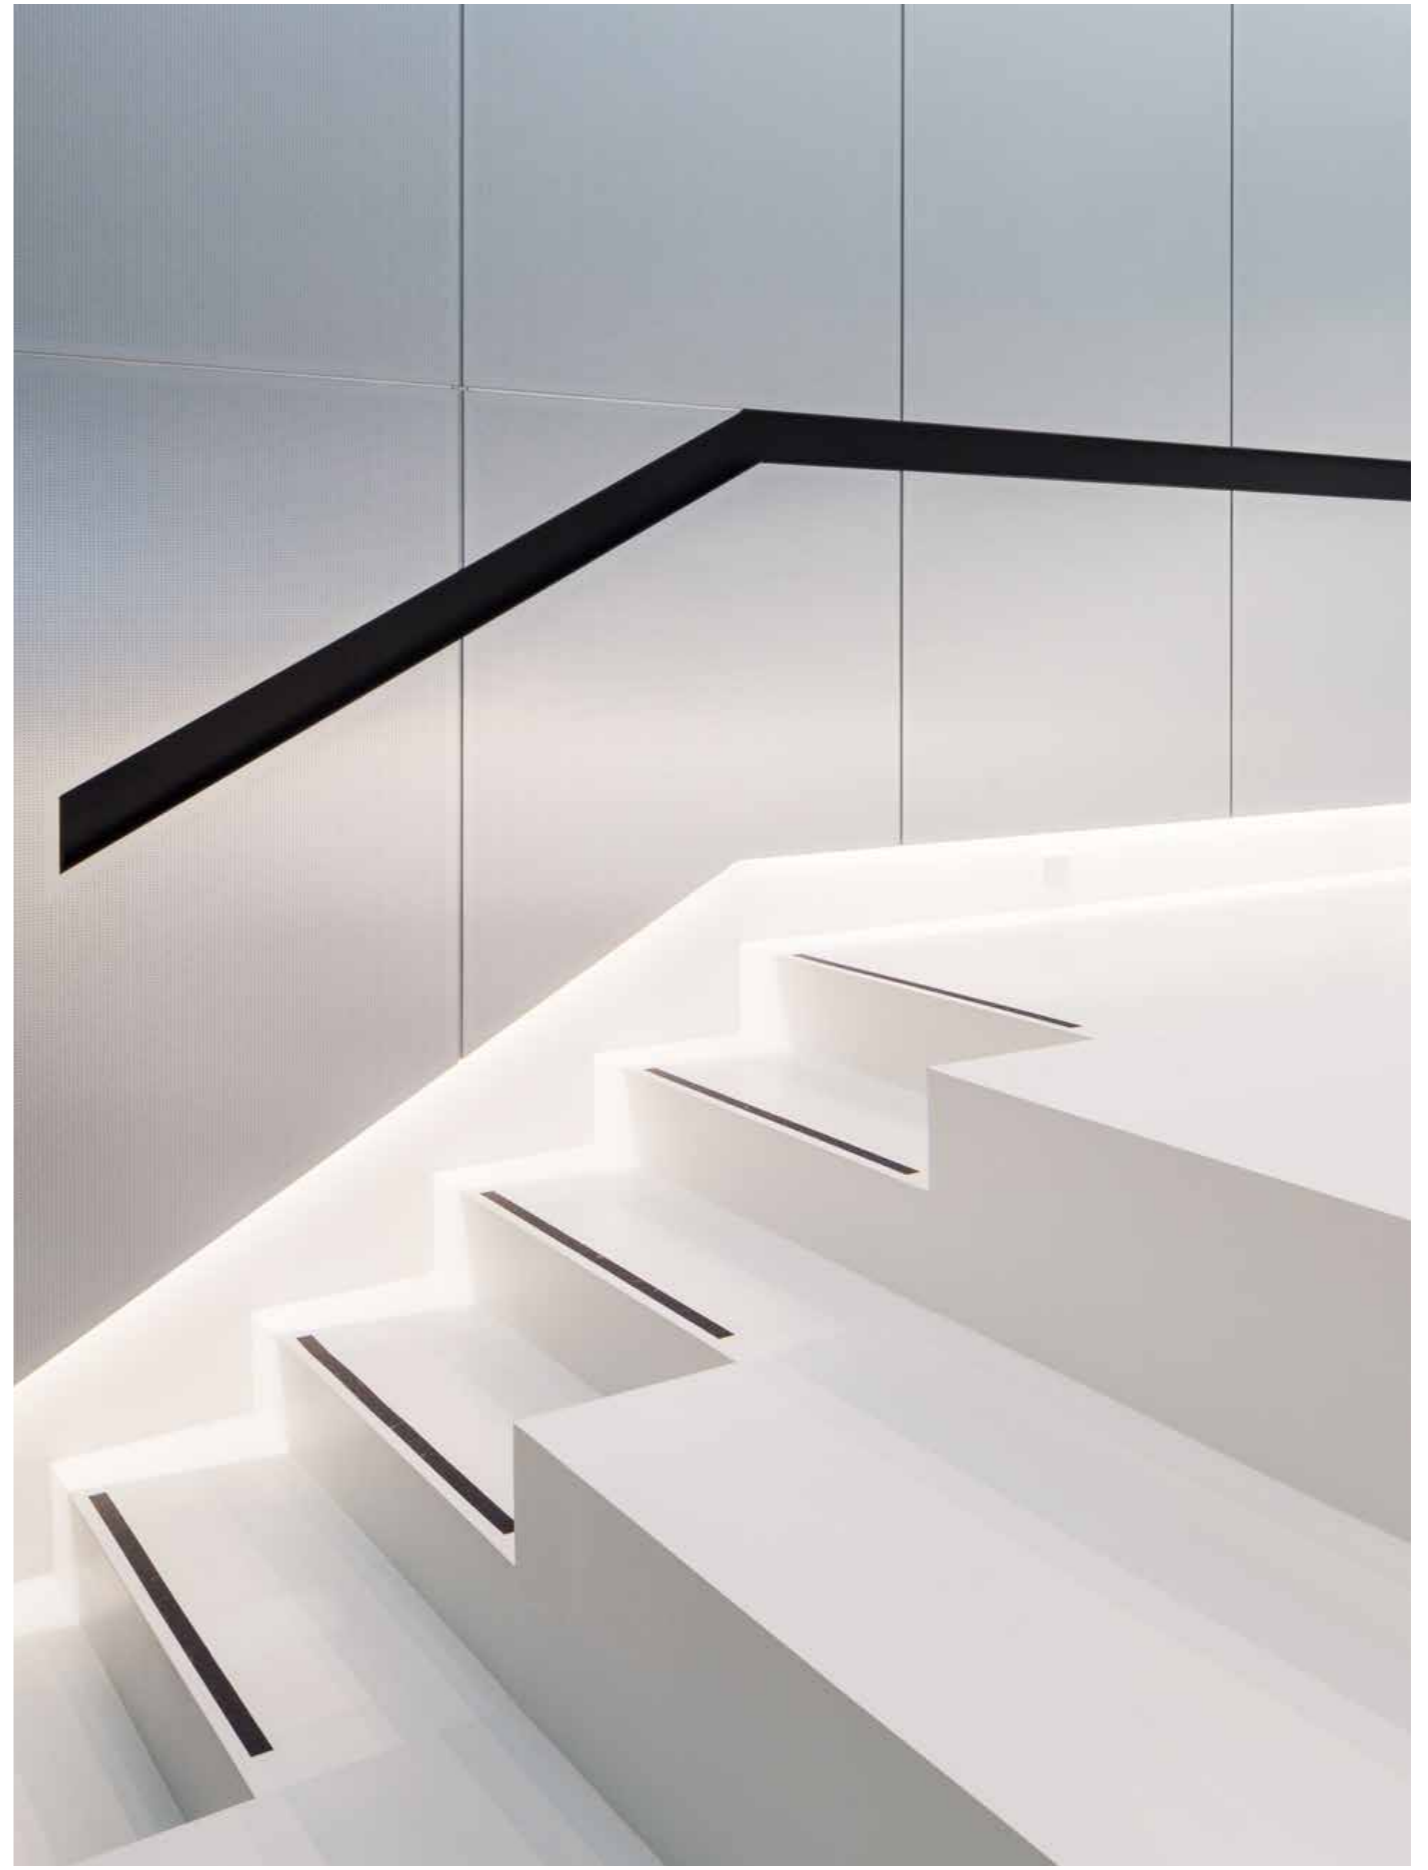

Porsche SVS Weissach, Deutschland Architektur Henn Architekten Foto HG Esch