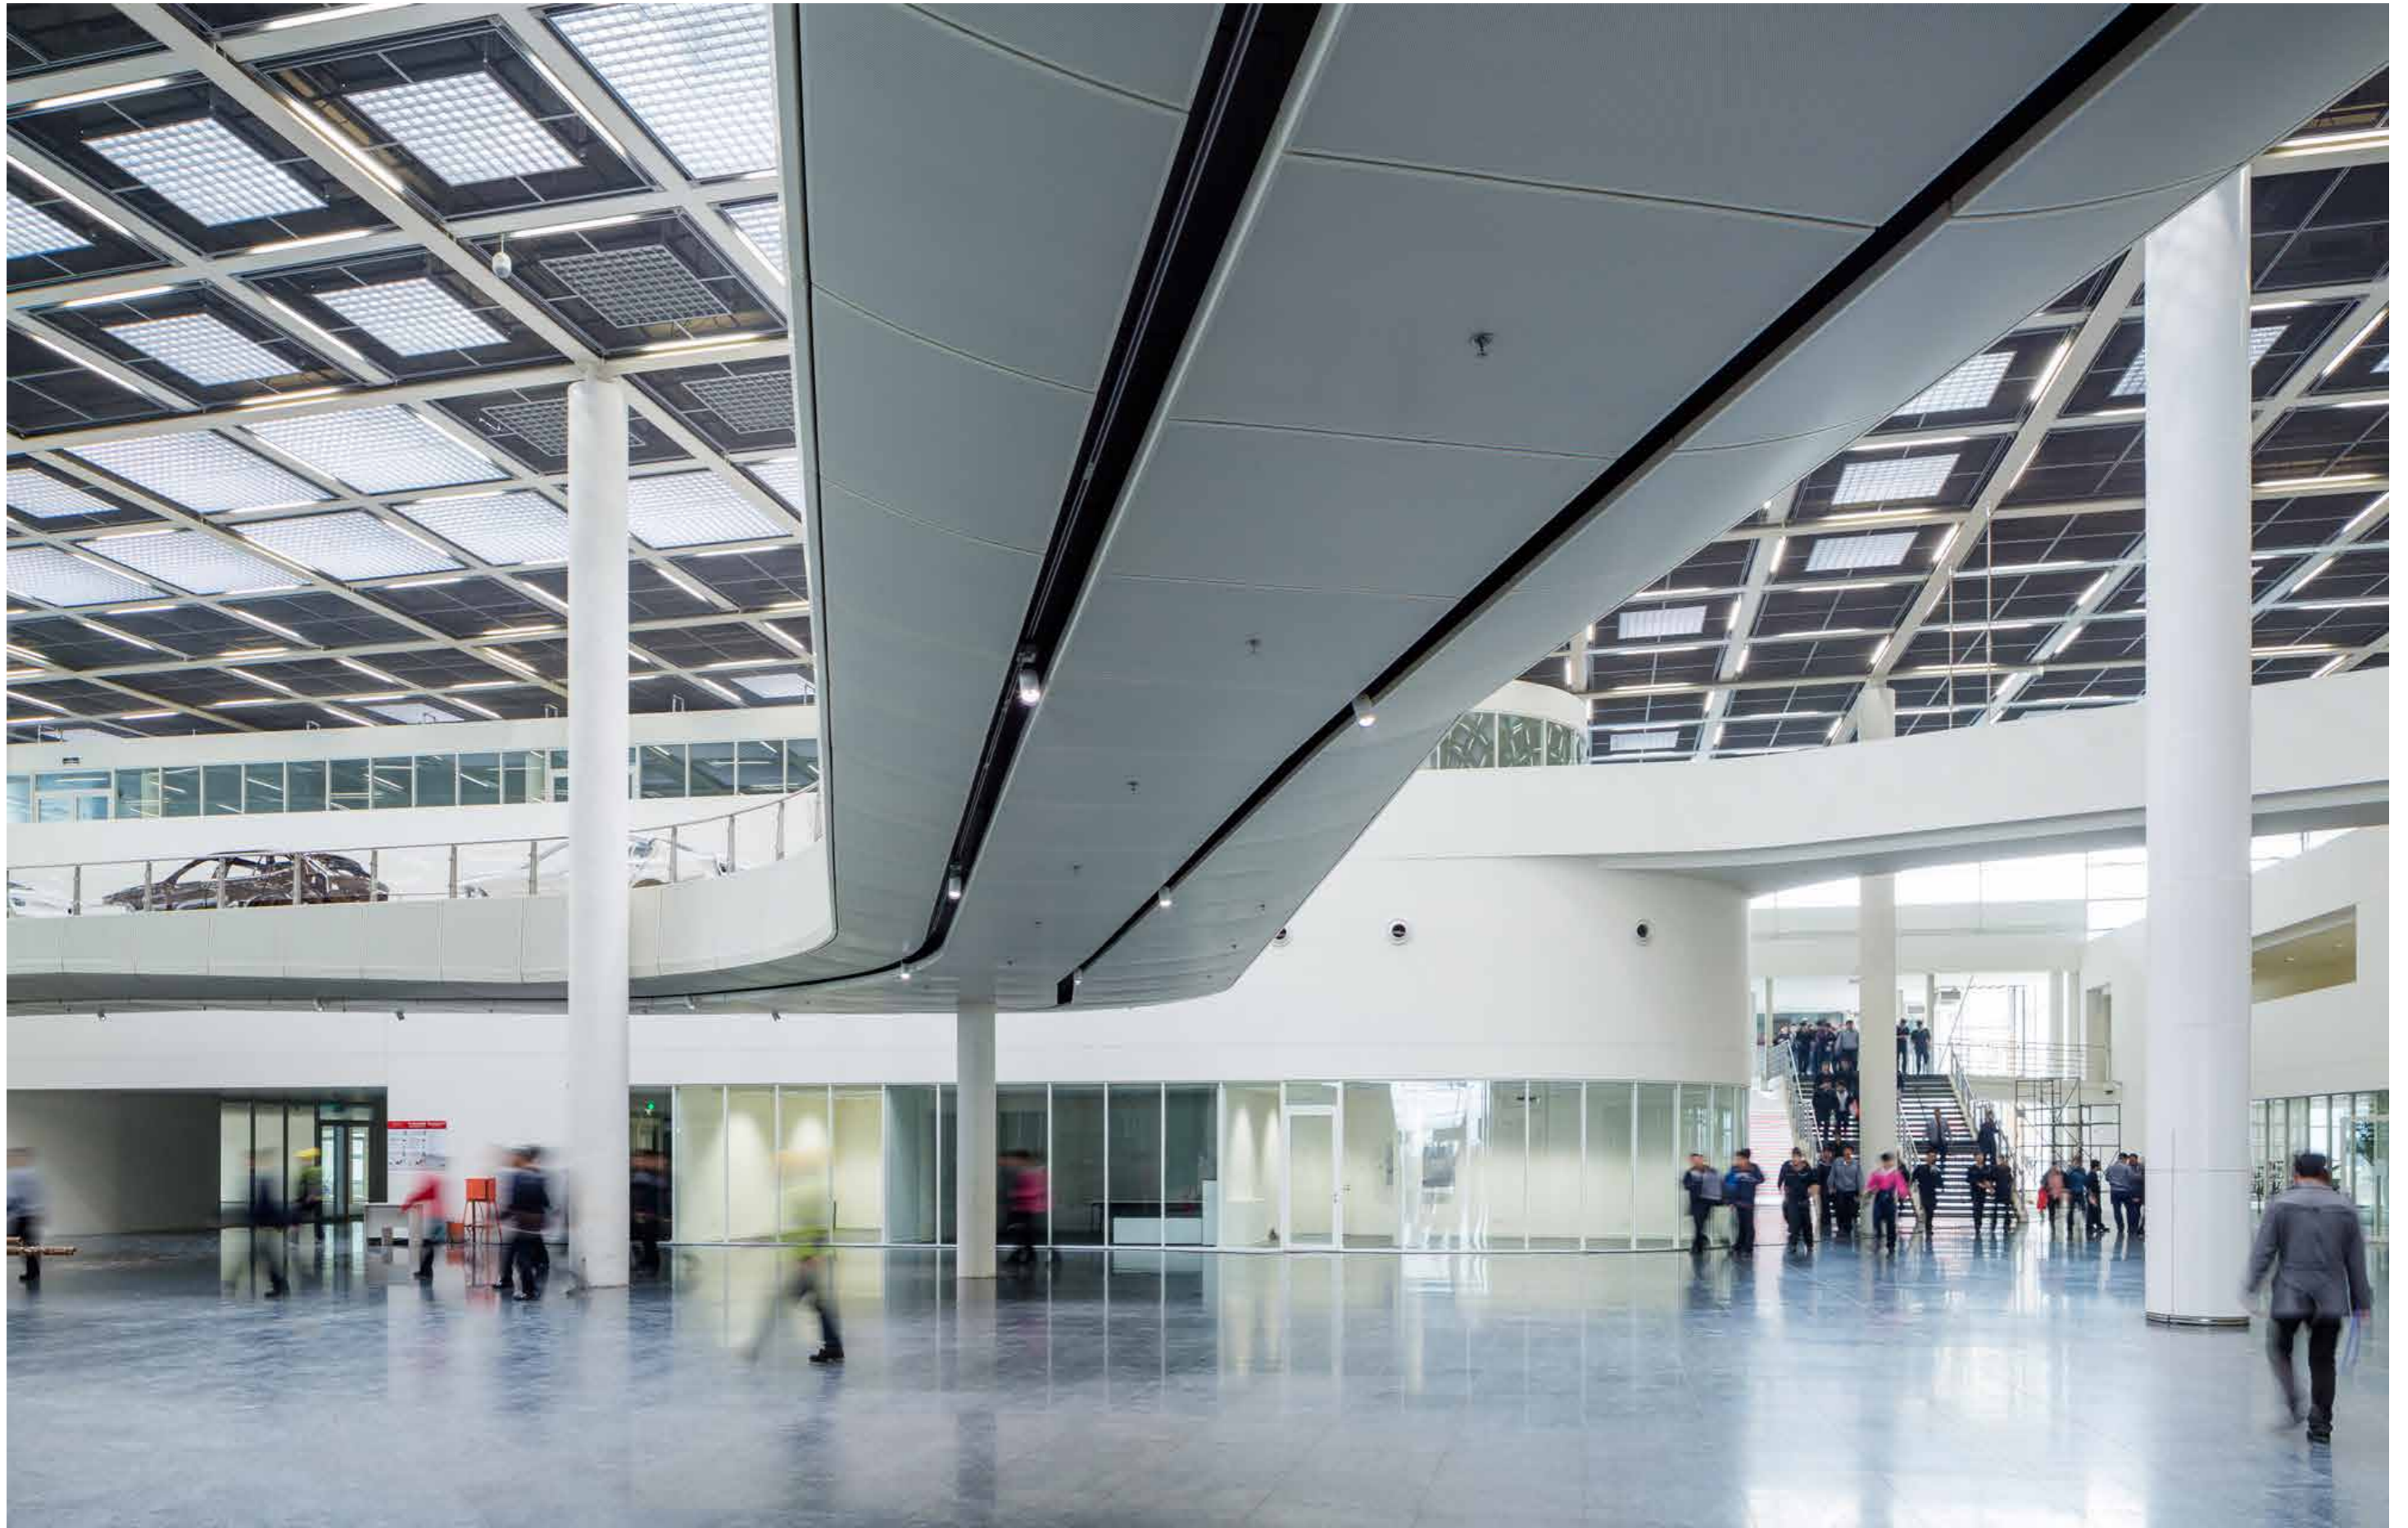

BMW Brilliance Shenyang, China Architektur Henn Architekten Foto HG Esch