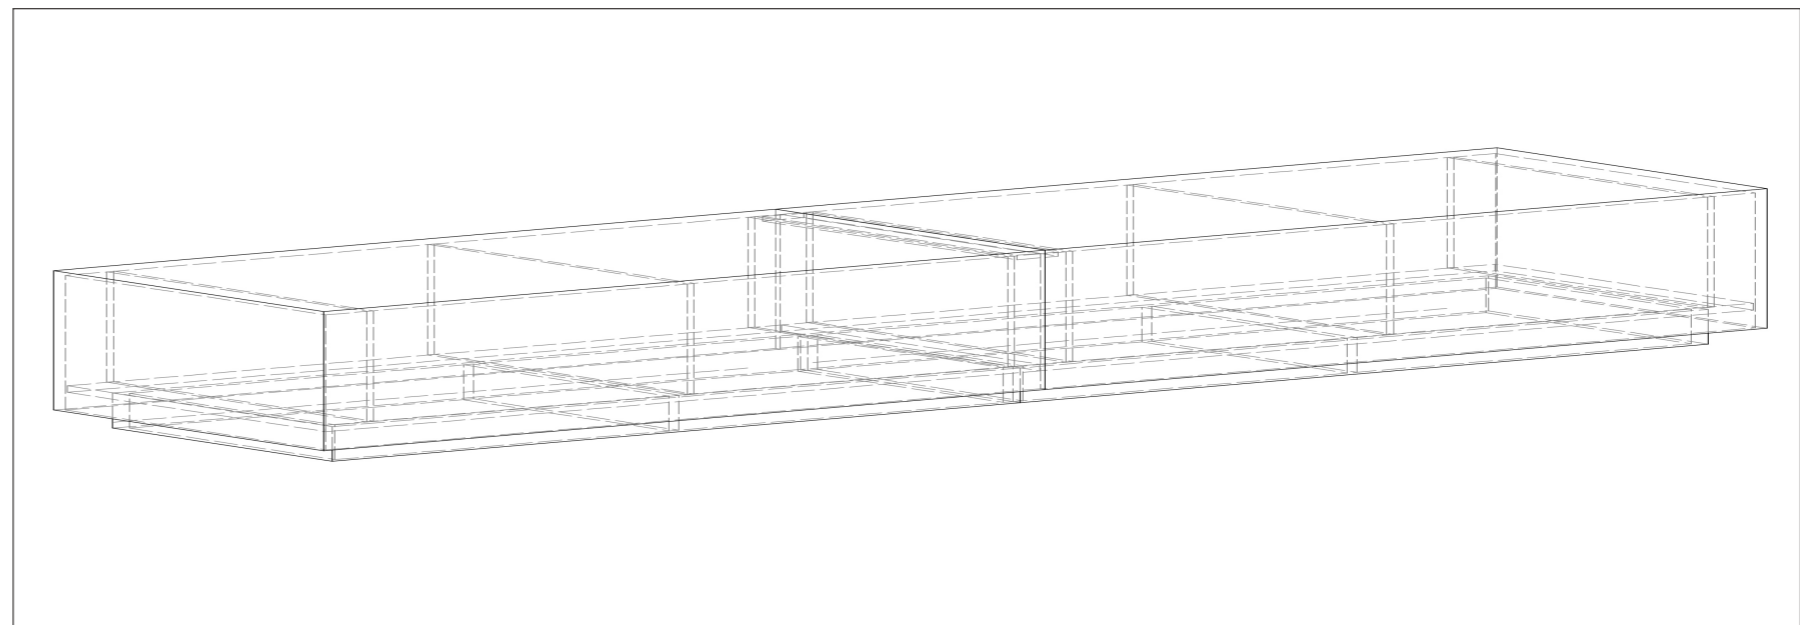

# Krankenhaus Mönchengladbach

Volumen ca. 90m<sup>2</sup>, 29 Elemente

Montage vor Ort

Interieur aus Faserbetonplatten