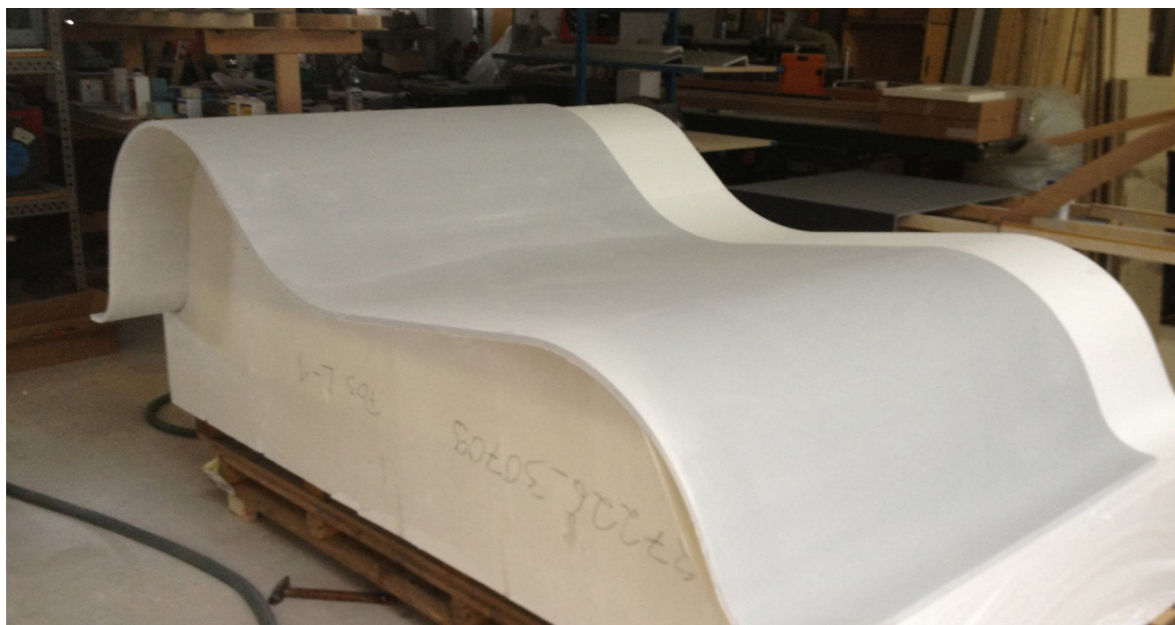

Liege Bench long

Design: Bibs Hosak-Robb
2 Stück, Volumen 9m²
Lieferung nach München