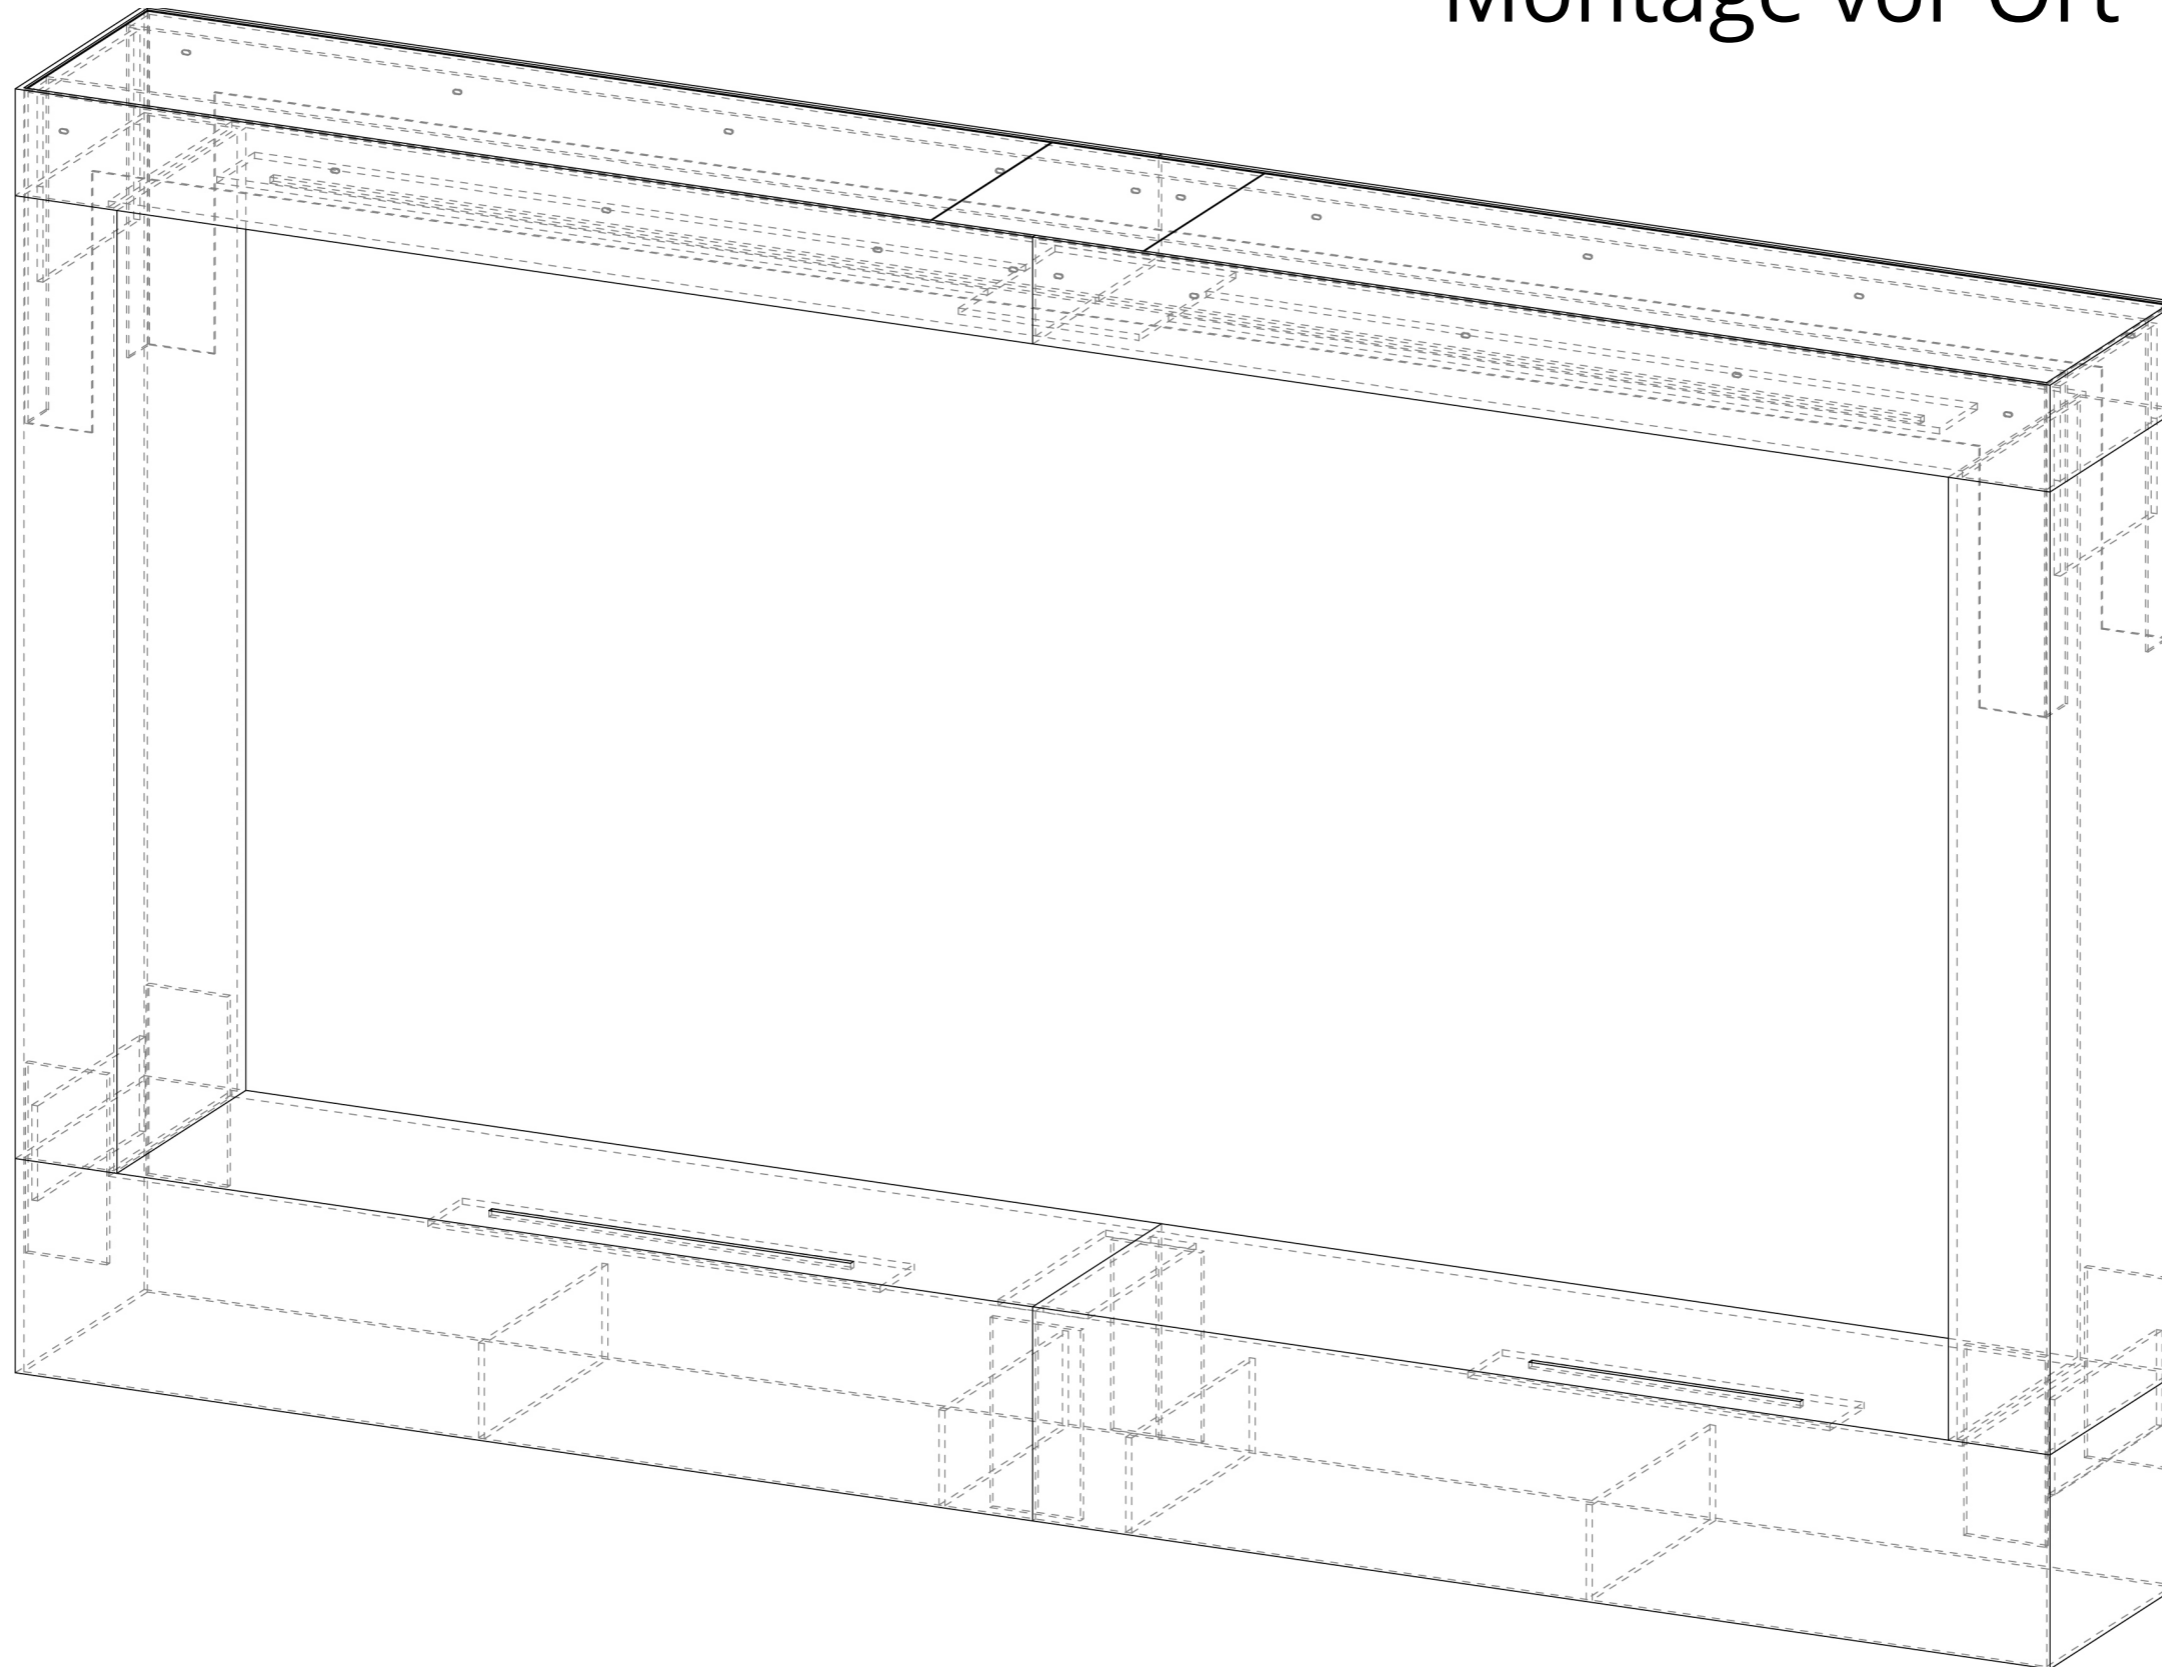

# Hochschule Rosenheim

Volumen 120m<sup>2</sup>, 64 Elemente

Montage vor Ort

Interieur aus Faserbetonplatten