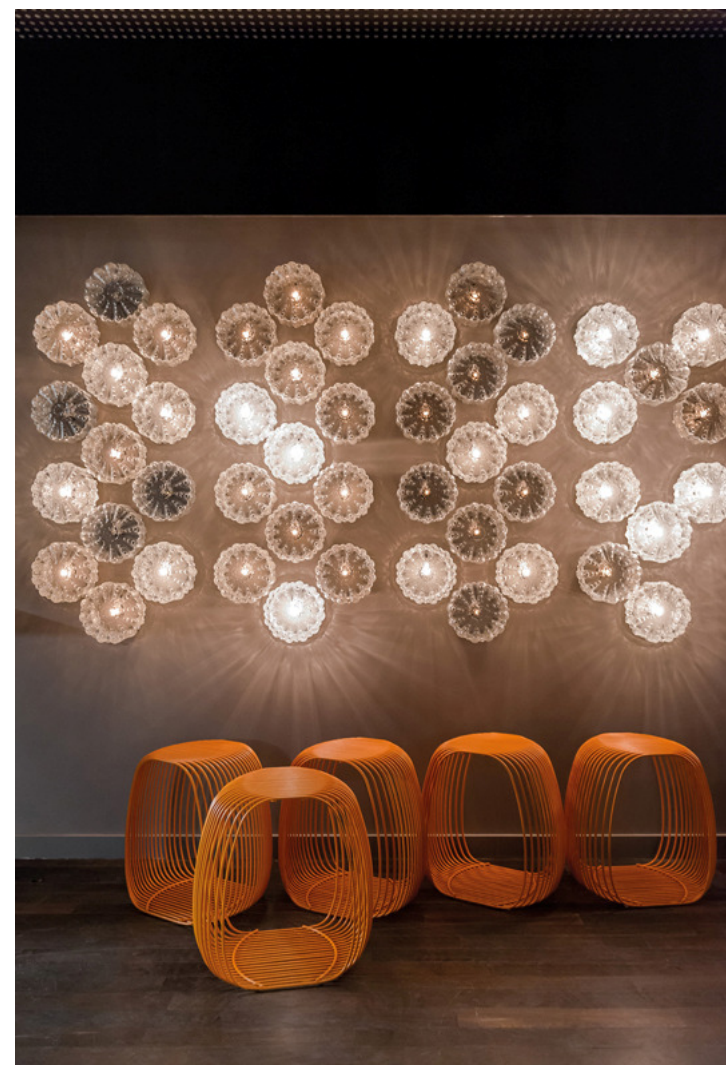

Licht für Menschen

Ralf Thomas Freter

Klaus Amann

München, 20. Mai 2014

Rat für Formgebung - Die großen deutschen Marken

Designklassiker von morgen:
LED-Pendelleuchte **Ring of Fire**
Design by RZB | Helmut Heinrich

Ovalleuchte
RZB Klassiker von 1966

Themen

- Licht & Gesundheit: biologisch wirksames Licht
- Energieeffiziente Beleuchtung für hohe Räume: RALITE Highbay
- Venezianische Legende: Sidelite FerroMurano
- State of the light: Sidelite Ellypsoid
- Kleinster seiner Klasse: Rettungswegleuchte Edo
- RZB LOFT: Neuinterpretation TURTLE. Das mobile Lichtobjekt.

295 W

Leuchtenlichtströme bis 26.800 lm

Leuchtenlichtausbeute bis zu 110 lm/W

Filderhalle Leinfelden-Echterdingen

State of the light: Sidelite Ellipsoid

Kleinster seiner Klasse: Rettungswegleuchte Edo

Kleinster seiner Klasse: Rettungswegleuchte Edo