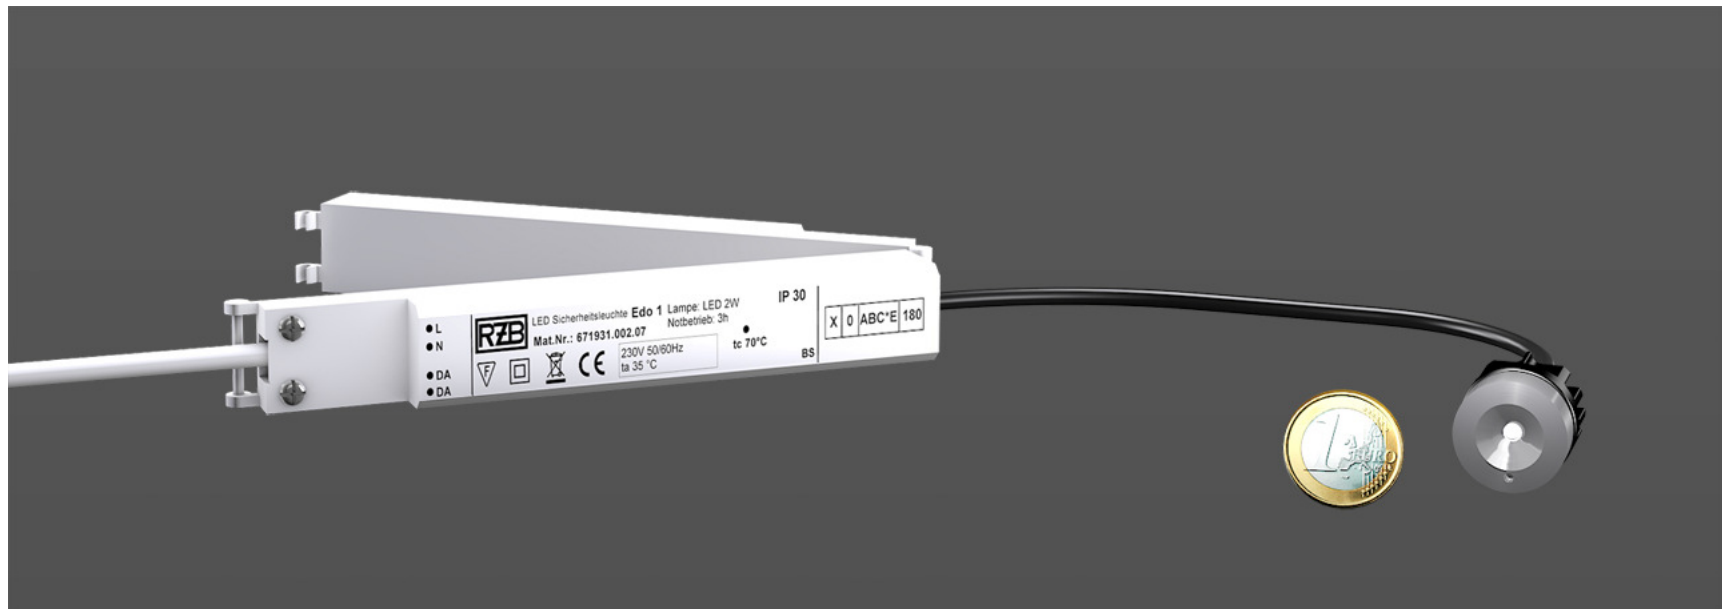

Ovalleuchte
RZB Klassiker von 1966

Themen

- Licht & Gesundheit: biologisch wirksames Licht
- Energieeffiziente Beleuchtung für hohe Räume: RALITE Highbay
- Venezianische Legende: Sidelite FerroMurano
- State of the light: Sidelite Ellypsoid
- Kleinster seiner Klasse: Rettungswegleuchte Edo
- RZB LOFT: Neuinterpretation TURTLE. Das mobile Lichtobjekt.

Lichtmanagementsystem:
light control +³

Econe Hybrid LED als Einbauleuchte im Antonistift Bamberg

Morgens

Mittags / Aktivlicht

Abends / Nachtlicht

**RALITE Highbay.
Licht. Jahre voraus.**

100 W

100 – 140 W

295 W

Leuchtenlichtströme bis 26.800 lm

Leuchtenlichtausbeute bis zu 110 lm/W

Filderhalle Leinfelden-Echterdingen

State of the light: Sidelite Ellipsoid

Kleinster seiner Klasse: Rettungswegleuchte Edo

Kleinster seiner Klasse: Rettungswegleuchte Edo

Kleinster seiner Klasse: Rettungswegleuchte Edo

RZB LOFT: TURTLE. Das mobile Lichtobjekt.

„Ich habe einen ganz einfachen Geschmack –
Ich bin immer mit dem Besten zufrieden.“

Oscar Wilde