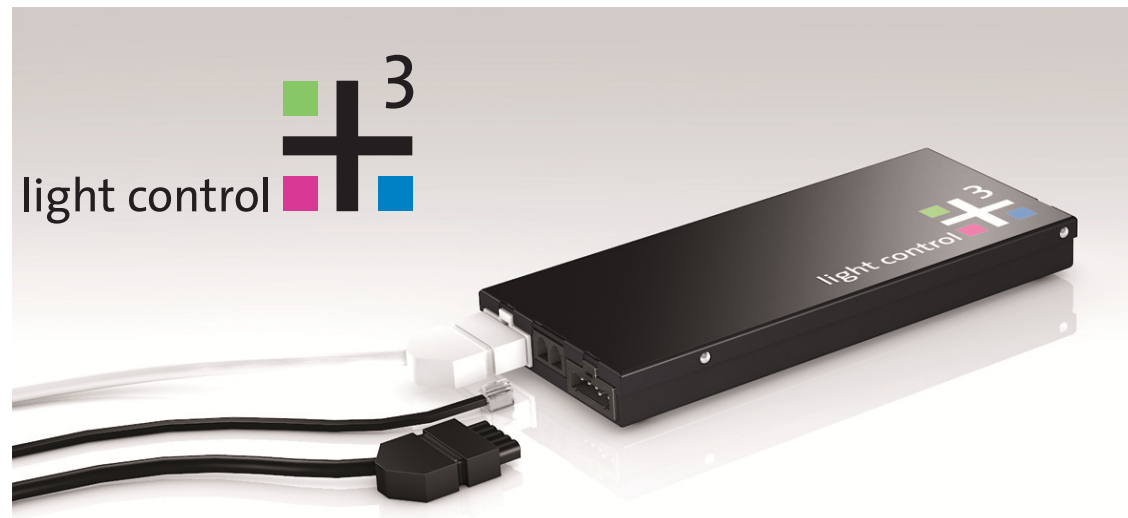

Ovalleuchte
RZB Klassiker von 1966

Themen

- Licht & Gesundheit: biologisch wirksames Licht
- Energieeffiziente Beleuchtung für hohe Räume: RALITE Highbay
- Venezianische Legende: Sidelite FerroMurano
- State of the light: Sidelite Ellypsoid
- Kleinster seiner Klasse: Rettungswegleuchte Edo
- RZB LOFT: Neuinterpretation TURTLE. Das mobile Lichtobjekt.

Realisierung circadianer Tageslichtverläufe
mit **Econe Hybrid** und dem Plug + Play Lichtmanagementsystem **light control +³**

Circadianer Tageslichtverlauf

9.00 Uhr

12.00 Uhr

20.00 Uhr

Speisesaal | Antonistift Bamberg

Lichtmanagementsystem:
light control +³

Econe Hybrid LED als Einbauleuchte im Antonistift Bamberg

Morgens

Mittags / Aktivlicht

Abends / Nachtlicht

**RALITE Highbay.
Licht. Jahre voraus.**

100 W

100 – 140 W

295 W

Leuchtenlichtströme bis 26.800 lm

Leuchtenlichtausbeute bis zu 110 lm/W

Filderhalle Leinfelden-Echterdingen

State of the light: Sidelite Ellipsoid

Kleinster seiner Klasse: Rettungswegleuchte Edo

Kleinster seiner Klasse: Rettungswegleuchte Edo