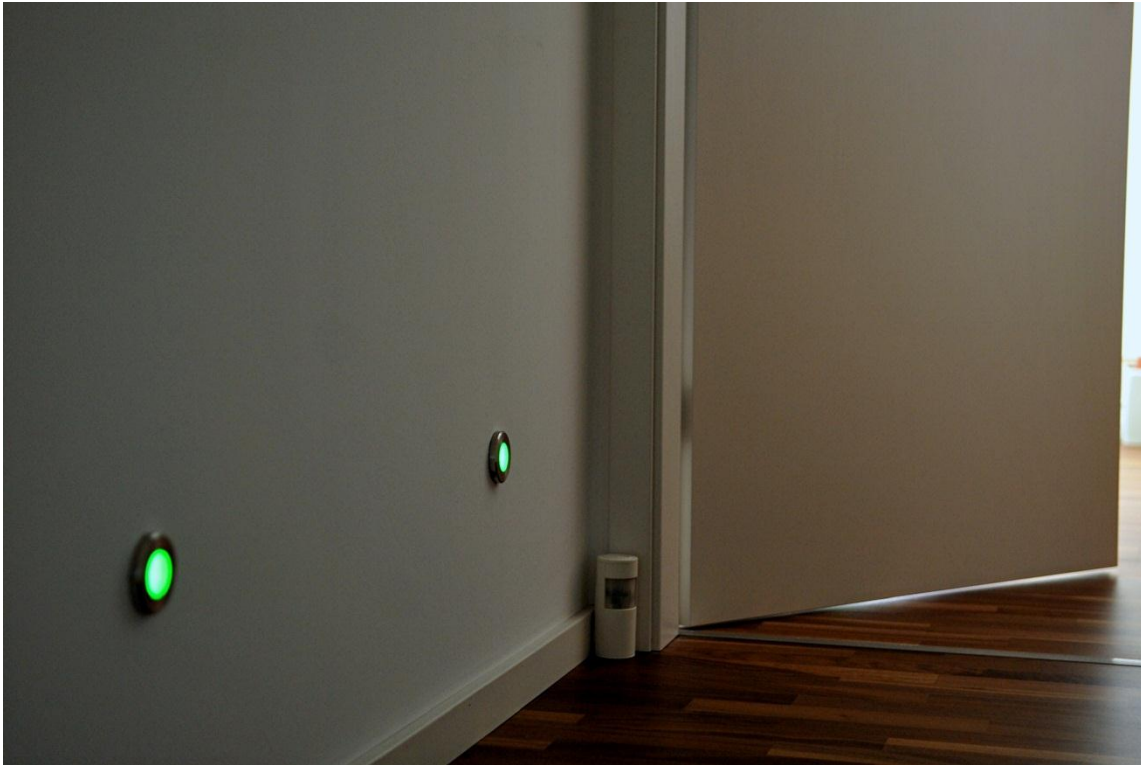

Steuerung: Tablet, PC, Smartphone

Selbst oder für den Angehörigen!

Biologisches Licht von RZB

Formschön für jedes Alter

Hilfreich im Alter

Automatisches Nachtlicht

Gefällt! Jedem! Keine Frage des Alters

Das Bad für alle Fälle

Sicher & entspannt im Bad – SOPHIA macht's möglich!

Paniktaste

Notruf-Uhr

Wassermelder

Sturzsensormatte

Schick & sicher überall – Mit SOPHIA!

Zu Hause leben mit Sicherheit. Das ist unser Fachgebiet.
Information unter www.sophia-nrw.org
oder Telefon (02 31) 399 99 80