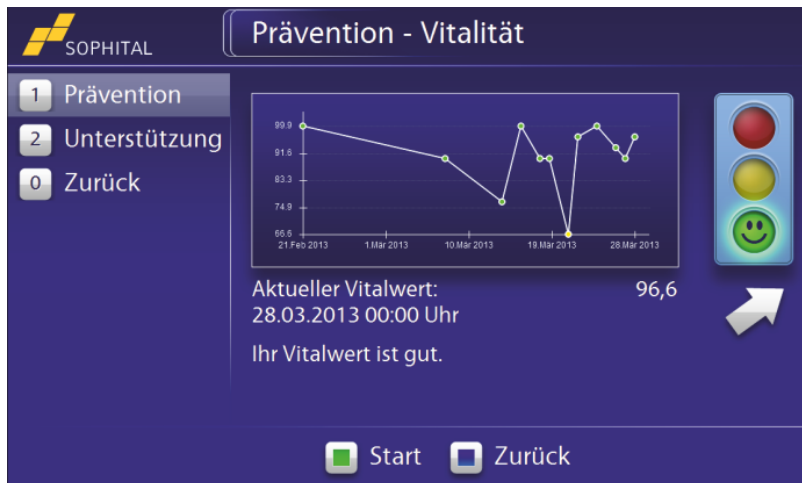

Sicherheit vor dem Herrn!

Zu Hause leben mit Sicherheit. Das ist unser Fachgebiet.
Information unter www.sophia-nrw.org
oder Telefon (02 31) 399 99 80

SOPHITAL®-Sicherheit

- Haustür- und Fensterüberwachung mit Alarmfunktion bei Einbruch
- „Alles-aus“ Funktion
- Herdüberwachung
- Paniktaster
- Automatische Weiterleitung von Informationen
- Rauch und Wassermelder
- Nachlichtfunktion
- Intelligenter Hausnotruf

Alles-aus Übersicht

Nachlichtfunktion

Technische Voraussetzungen

Zur Nutzung der E-Mailfunktionen wird bauseits ein Internetzugang und Router mit freiem LAN-Steckplatz vorausgesetzt.

SOPHIA-Sicherheit Comfort

Der intelligente Notruf: Automatische Alarmsignale bei Bewegungslosigkeit, Erinnerung bei nicht angelegtem Armband

Mtl. Kosten inklusive Patenbetreuung und Beratung 35,00 bis 39,00 €

SOPHITAL®-Gesundheit

- Erfassung von Gesundheitswerten
- Auswertung von Gesundheitsdaten
- Weiterleitung von Gesundheitsdaten
- Spiele für die Fitness
- SOPHITAL®-Webportal

SOPHITAL®-Raumklima

- Temperatursteuerung
- Messen und Bewerten von Raumklimawerten
- Lüftungsanlage