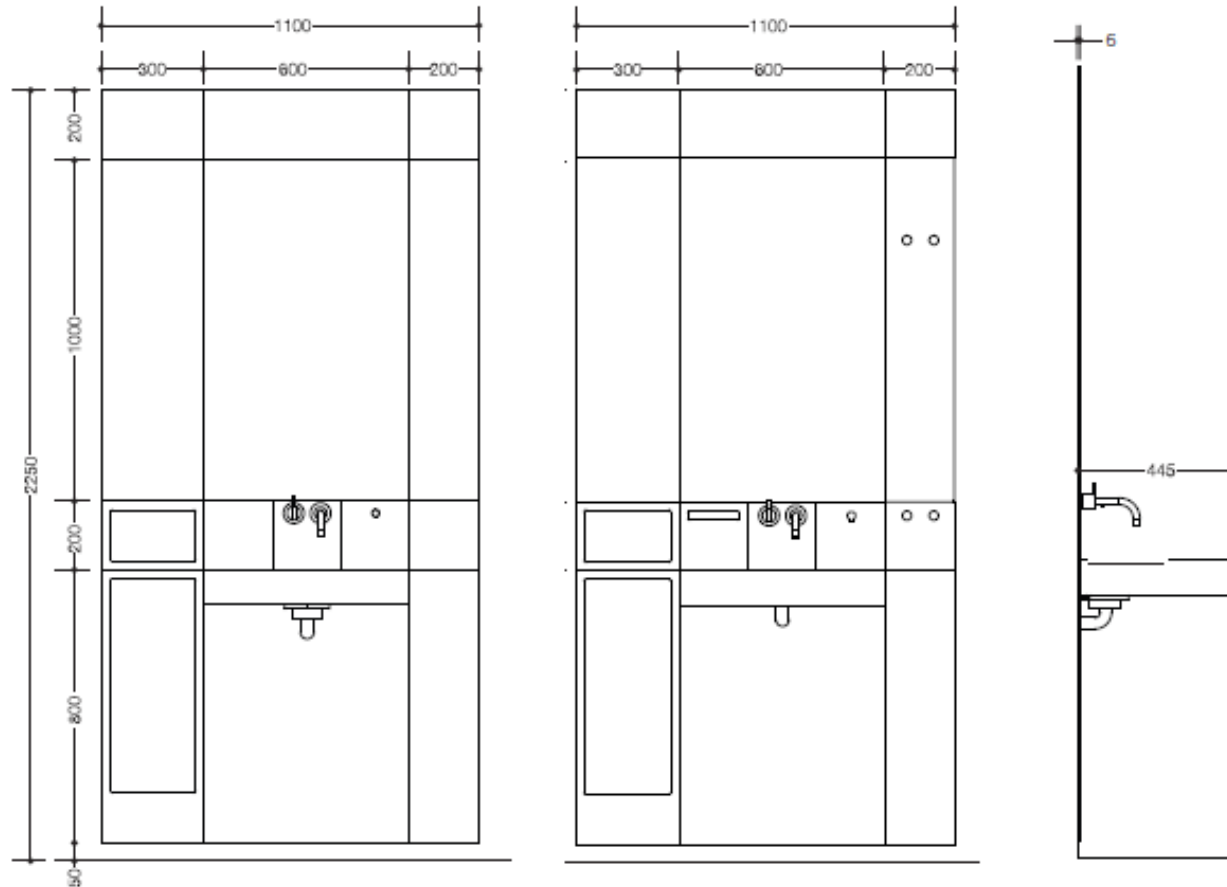

HEWI

Bäder: Wandintegrierte Lösungen zum Platz sparen

Farben / Oberflächen

Bäder: Wandintegrierte Lösungen zum Platz sparen

Technik / Kompatibilität

- Breite WT Modul 1.172 mm
- Höhe 2.570 – 2.800 mm
- Tiefe min. 220 mm

Bäder: Wandintegrierte Lösungen zum Platz sparen

Technik / sichtbare Maße

- Breite 1.100 mm
- Höhe 2.250 mm
- Tiefe Waschtisch 445mm

Bäder: Wandintegrierte Lösungen zum Platz sparen

Technik / sichtbare Maße

- Breite 900 mm
- Höhe 2.250 mm
- Tiefe WC nach Wahl

Messeforum

HEWI

Bäder: Wandintegrierte Lösungen zum Platz sparen

Ausblick BAU 2013

NEU

- Integriertes Touchpanel GIRA 9 | Homeserver
- Musik vom Handy

HEWI