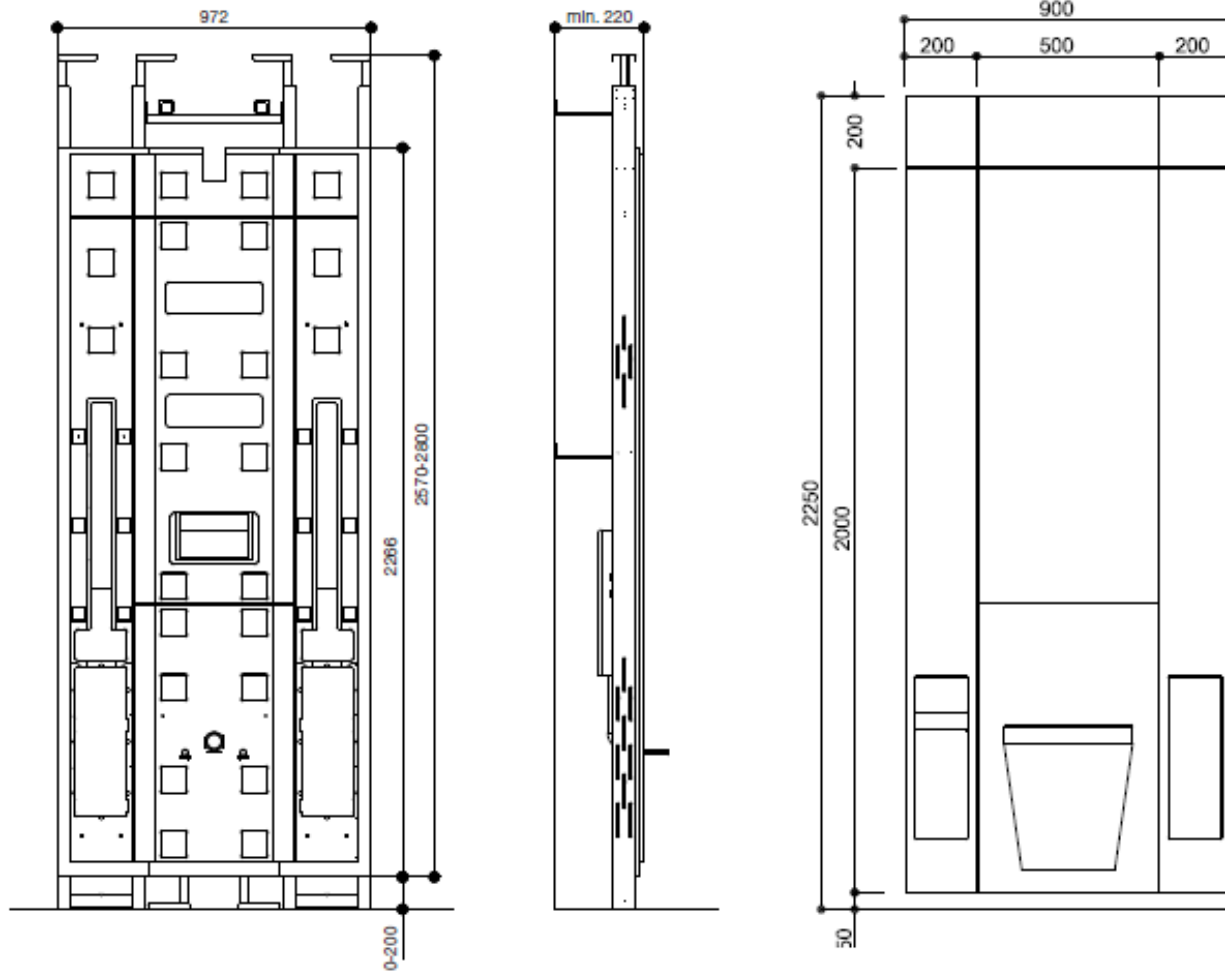

HEWI

Bäder: Wandintegrierte Lösungen zum Platz sparen

Farben / Oberflächen

Bäder: Wandintegrierte Lösungen zum Platz sparen

Technik / Kompatibilität

- Breite WT Modul 1.172 mm
- Höhe 2.570 – 2.800 mm
- Tiefe min. 220 mm

Bäder: Wandintegrierte Lösungen zum Platz sparen

Technik / sichtbare Maße

- Breite 1.100 mm
- Höhe 2.250 mm
- Tiefe Waschtisch 445mm

Bäder: Wandintegrierte Lösungen zum Platz sparen

Technik / sichtbare Maße

- Breite 900 mm
- Höhe 2.250 mm
- Tiefe WC nach Wahl

Messeforum

HEWI

Bäder: Wandintegrierte Lösungen zum Platz sparen

Ausblick BAU 2013

NEU

- Integriertes Touchpanel GIRA 9 | Homeserver
- Musik vom Handy

HEWI