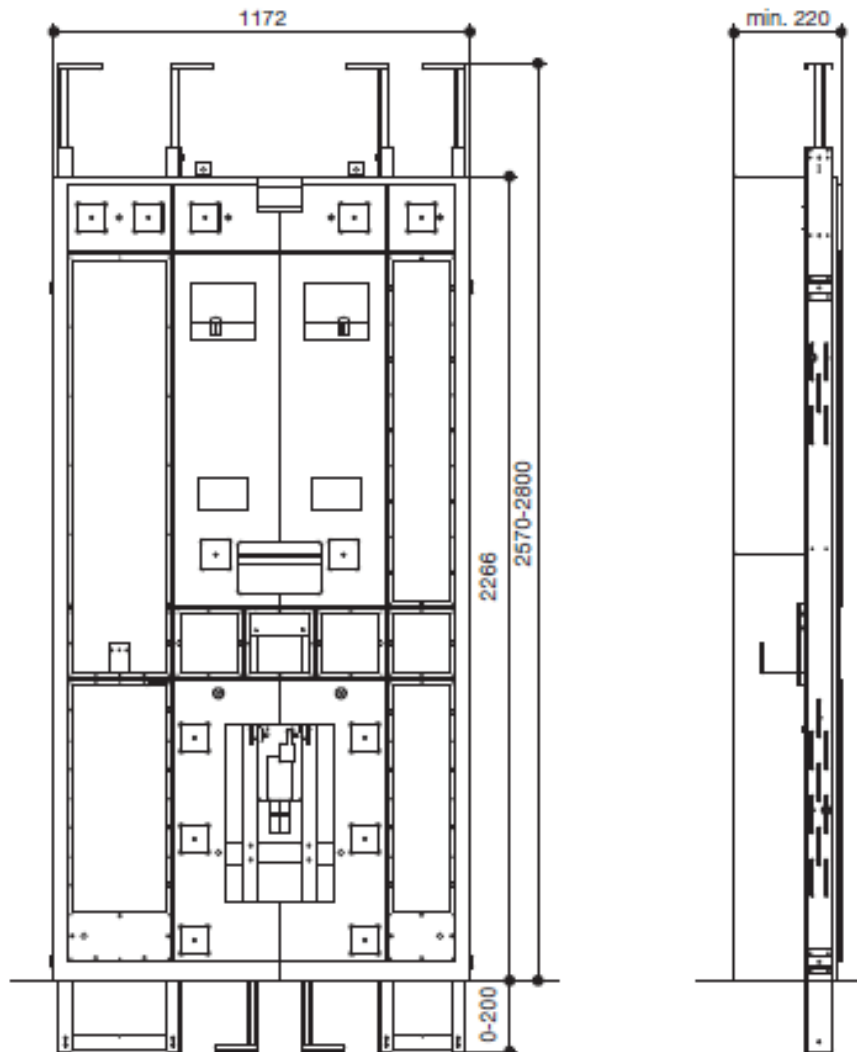

HEWI

Bäder: Wandintegrierte Lösungen zum Platz sparen

Farben / Oberflächen

Bäder: Wandintegrierte Lösungen zum Platz sparen

Technik / Kompatibilität

- Breite WT Modul 1.172 mm
- Höhe 2.570 – 2.800 mm
- Tiefe min. 220 mm

Bäder: Wandintegrierte Lösungen zum Platz sparen

Technik / sichtbare Maße

- Breite 1.100 mm
- Höhe 2.250 mm
- Tiefe Waschtisch 445mm

Bäder: Wandintegrierte Lösungen zum Platz sparen

Technik / sichtbare Maße