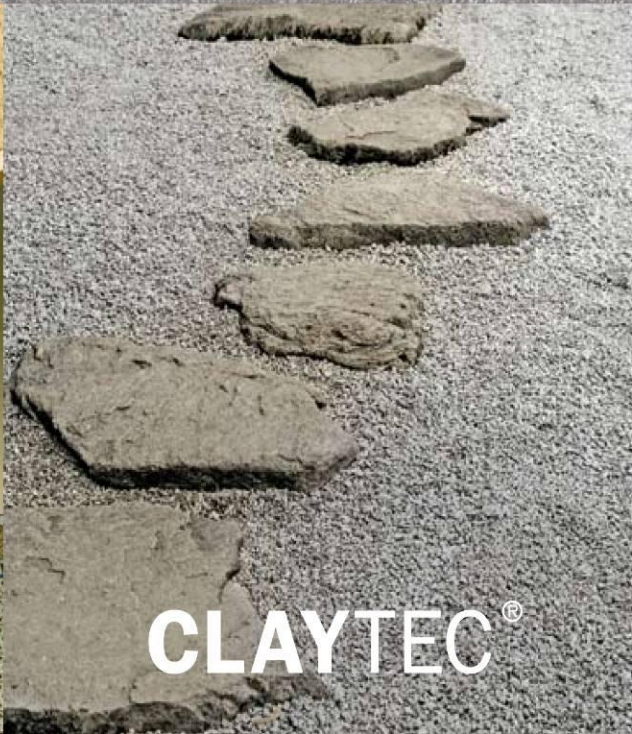

Anwendung Innendämmung

Anwendung Innendämmung

YOSIMA

■ ■ ■ ■ ■ ■ TIEFE ERLEBEN – RÄUME AUS LEHM.

CLAYTEC®

Eine Reise zu den farbigen Tonen

INNOVATION FARBLEHMPUTZ

Claytec hat aus der Vielzahl der Möglichkeiten sieben Farbräume aus Lehm entwickelt. Insgesamt entstehen 138 Farbtöne.