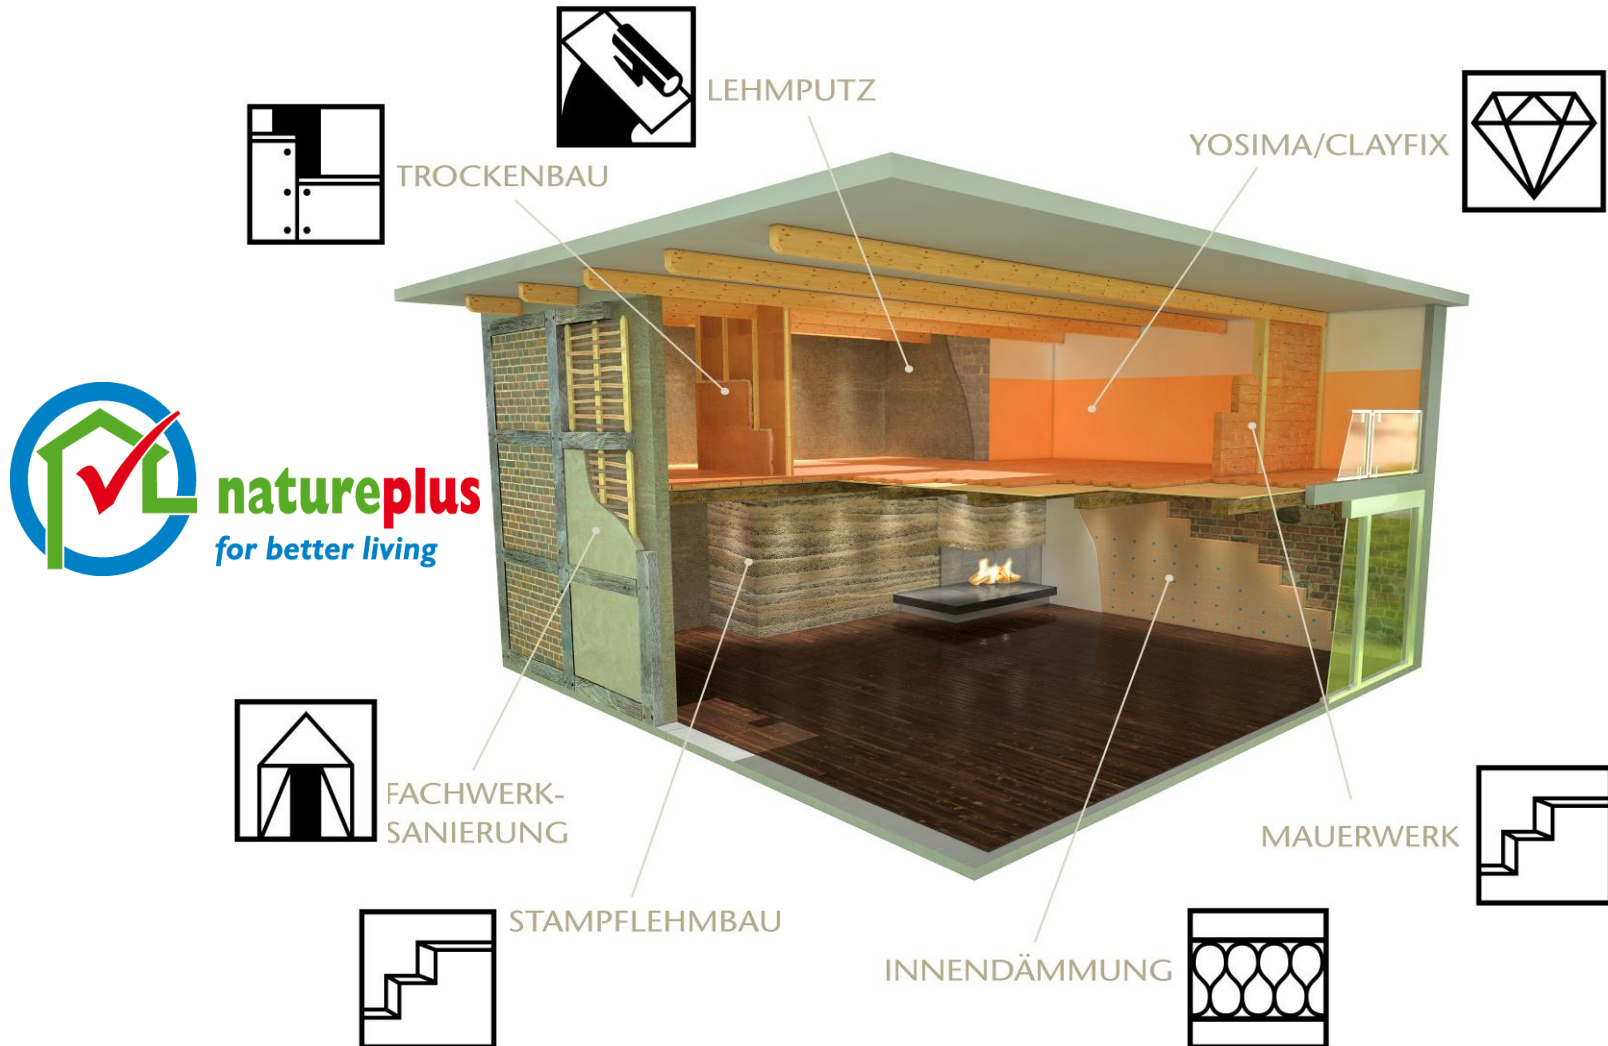

Vielfalt der Lehm-Anwendungen

Innenschale mit Lehm und Dämmplatten

Übereinstimmung mit den
Regeln der Technik

- Sicherheit durch Erfahrung
- Geprüfte Baustoffeigenschaften
- Bauphysikalische Berechnungen

Die Kreditanstalt für Wiederaufbau (KfW) fördert mit dem Modell KfW-Effizienzhaus Denkmal 160 auch die Innendämmung von erhaltenswerten Altbauten. CLAYTEC berät!!

Innendämmung

Einkaufsliste:

- Lehmkleber
- CLAYTEC Steico HWP
40 mm, 60 mm, 80 mm
- Lehmoberputz fein
- YOSIMA Lehmfarbputz

Anwendung Innendämmung

Anwendung Innendämmung

YOSIMA

■ ■ ■ ■ ■ ■ TIEFE ERLEBEN – RÄUME AUS LEHM.

CLAYTEC®

Eine Reise zu den farbigen Tonen

INNOVATION FARBLEHMPUTZ

Claytec hat aus der Vielzahl der Möglichkeiten sieben Farbräume aus Lehm entwickelt. Insgesamt entstehen 138 Farbtöne.

YOSIMA

TIEFE ERLEBEN – RÄUME AUS LEHM.

YOSIMA VERARBEITUNG

Malermeister Wolfgang Scheeres

Düsseldorf

Bankstraße 29b

CLAYTEC[®]

- 
- A photograph of a warm, minimalist interior. The walls are a soft, textured beige. Three wall-mounted candle holders, made of dark wood with a white candle in each, are spaced across the wall. A wicker chair with a red cushion sits in the center. To the right, a dark wooden table holds a bowl of lemons and a stack of books. In the foreground, a large, dark, textured ceramic pot is visible. The lighting is soft and warm, creating a cozy atmosphere.
- Lehmputze haben angenehme Oberflächen
 - Sie sind kreative Innenraumgestaltung
 - Lehm ist baubiologisch unschlagbar
 - Lehmputze tragen zu einem angenehmen Raumklima bei
 - Lehmteile als Dämmung und Trennwand
 - Nachhaltig Bauen mit Lehm