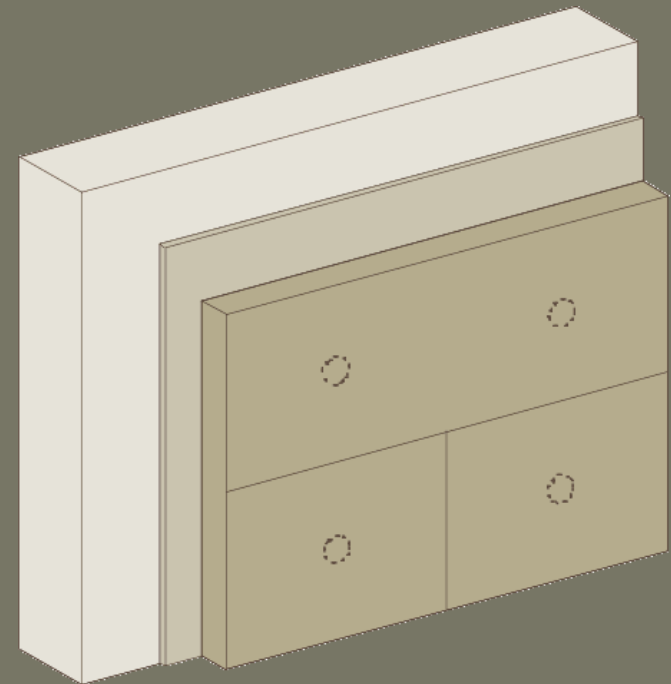

Vielfalt der Lehm-Anwendungen

Innenschale mit Lehm und Dämmplatten

Übereinstimmung mit den
Regeln der Technik

- Sicherheit durch Erfahrung
- Geprüfte Baustoffeigenschaften
- Bauphysikalische Berechnungen

Die Kreditanstalt für Wiederaufbau (KfW) fördert mit dem Modell KfW-Effizienzhaus Denkmal 160 auch die Innendämmung von erhaltenswerten Altbauten. CLAYTEC berät!!

Innendämmung

Einkaufsliste:

- Lehmkleber
- CLAYTEC Steico HWP
40 mm, 60 mm, 80 mm
- Lehmoberputz fein
- YOSIMA Lehmfarbputz