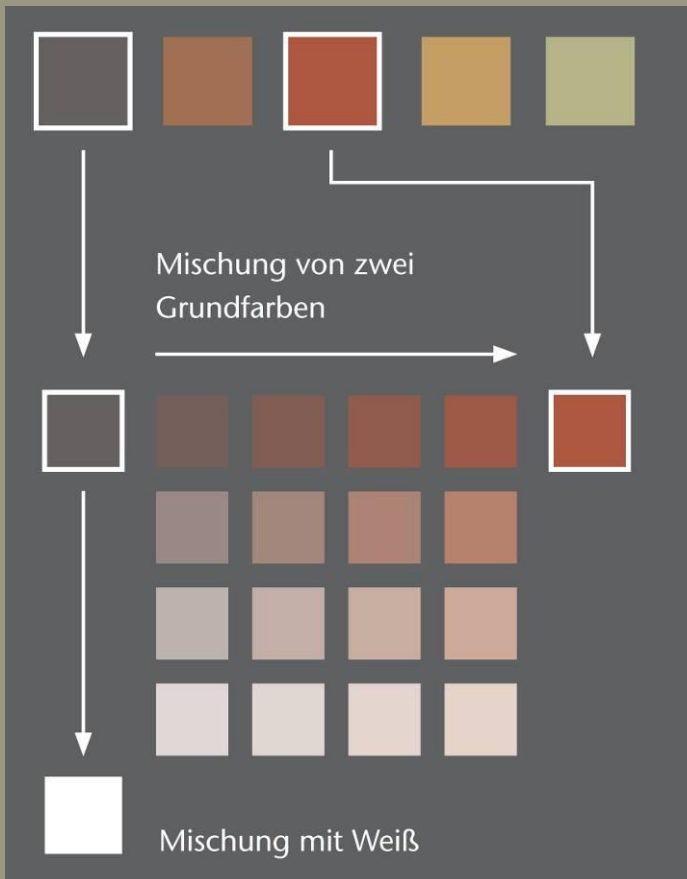

Die Kreditanstalt für Wiederaufbau (KfW) fördert mit dem Modell KfW-Effizienzhaus Denkmal 160 auch die Innendämmung von erhaltenswerten Altbauten. CLAYTEC berät!!

Innendämmung

Einkaufsliste:

- Lehmkleber
- CLAYTEC Steico HWP
40 mm, 60 mm, 80 mm
- Lehmoberputz fein
- YOSIMA Lehmfarbputz

Anwendung Innendämmung

Anwendung Innendämmung

YOSIMA

■ ■ ■ ■ ■ ■ TIEFE ERLEBEN – RÄUME AUS LEHM.

CLAYTEC®

Eine Reise zu den farbigen Tonen

INNOVATION FARBLEHMPUTZ

Claytec hat aus der Vielzahl der Möglichkeiten sieben Farbräume aus Lehm entwickelt. Insgesamt entstehen 138 Farbtöne.

YOSIMA

TIEFE ERLEBEN – RÄUME AUS LEHM.

YOSIMA VERARBEITUNG

Malermeister Wolfgang Scheeres

Düsseldorf

Bankstraße 29b

CLAYTEC[®]

- 
- A photograph of a warm, minimalist interior. The walls are a soft, textured beige. Three wall-mounted candle holders, made of dark wood with a white candle in each, are spaced across the wall. A wicker chair with a red cushion sits in the center. To the right, a dark wooden table holds a bowl of lemons and a stack of books. In the foreground, a large, dark, textured ceramic pot is visible. The lighting is soft and warm, creating a cozy atmosphere.
- Lehmputze haben angenehme Oberflächen
 - Sie sind kreative Innenraumgestaltung
 - Lehm ist baubiologisch unschlagbar
 - Lehmputze tragen zu einem angenehmen Raumklima bei
 - Lehmteile als Dämmung und Trennwand
 - Nachhaltig Bauen mit Lehm